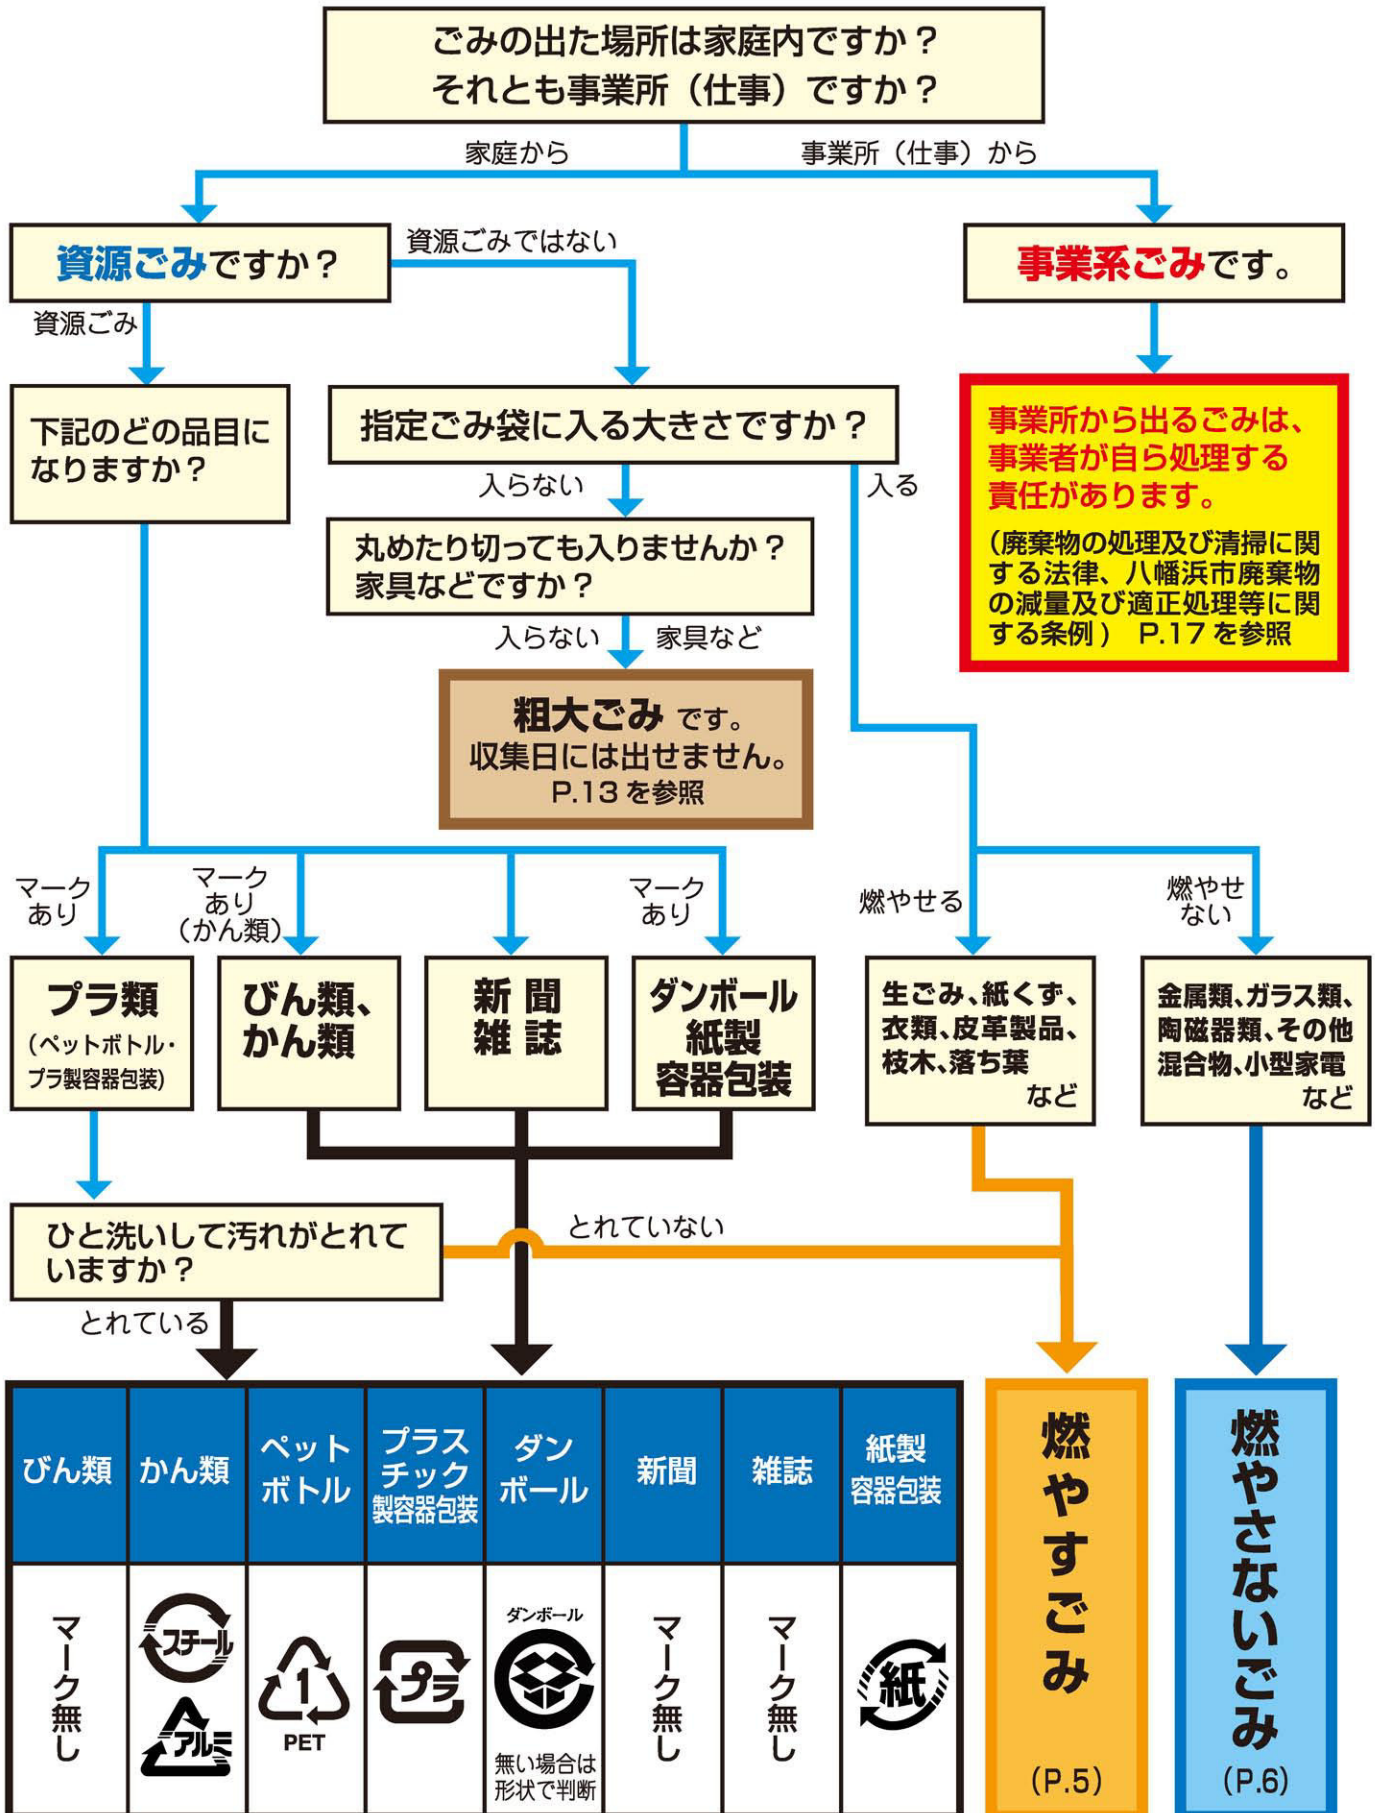

ごみ分別フローチャート

のごみ出し

燃やすごみ

燃やさないごみ

びん類

ペットボトル

紙類

粗大ごみ

環境美化

南環境

事業系ごみ

市では処理できないもの

災害ごみ

分別品目

回収拠点