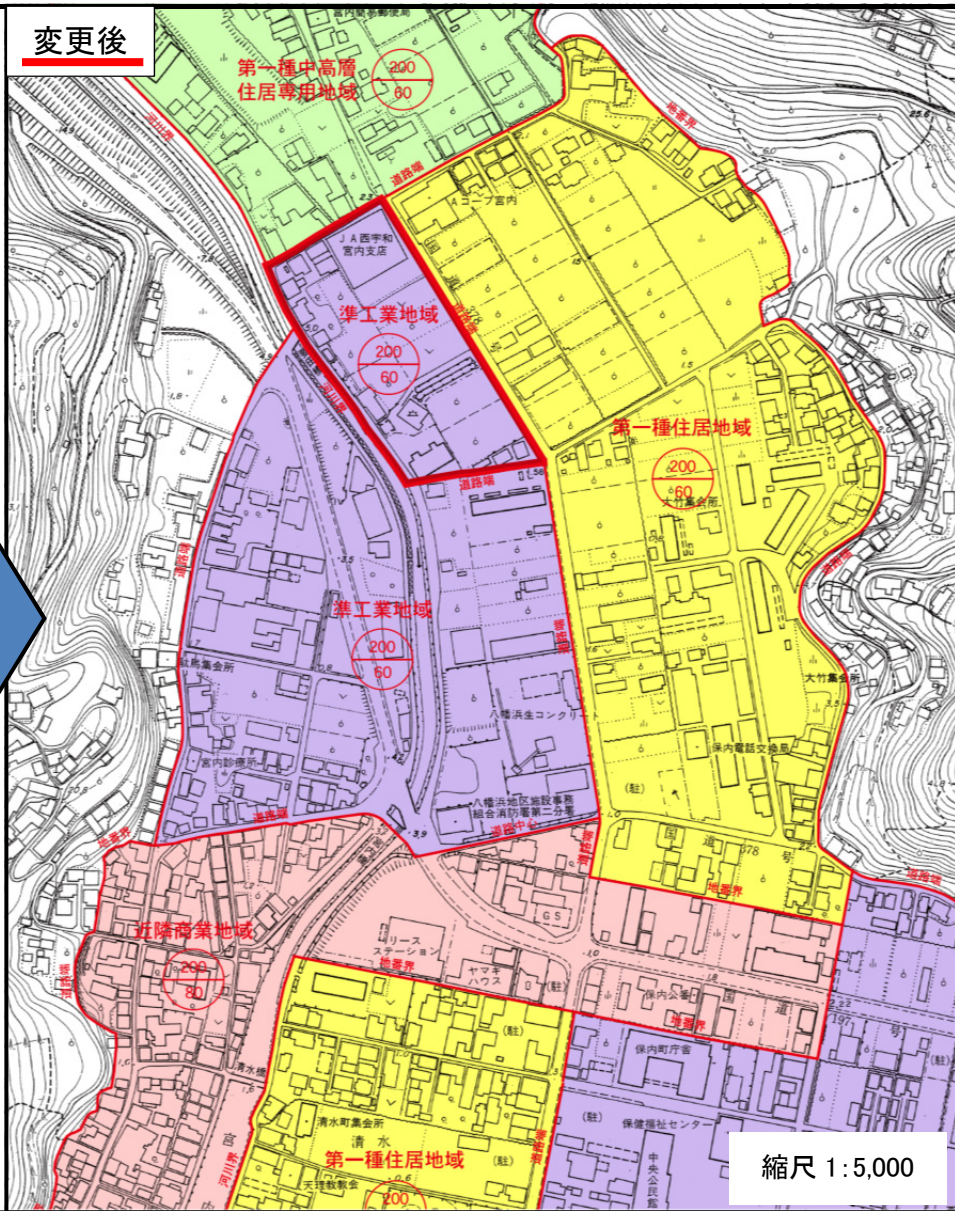

# 八幡浜都市計画用途地域の変更（八幡浜市決定）

# 【保内町宮内地区】

変更前

変更後

縮尺 1:5,000