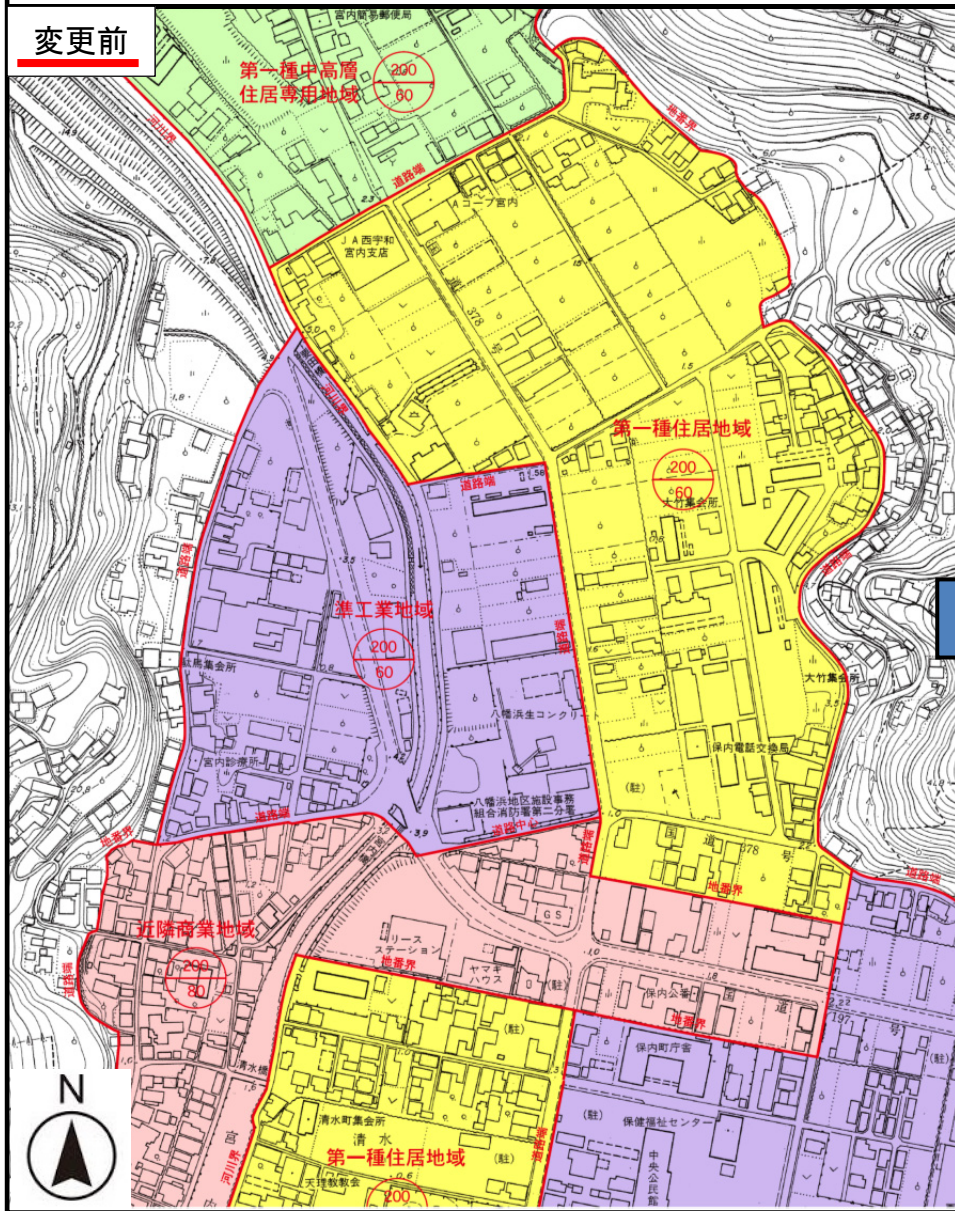

# 八幡浜都市計画用途地域の変更（八幡浜市決定）

# 【保内町宮内地区】

変更前

変更後

縮尺 1:5,000