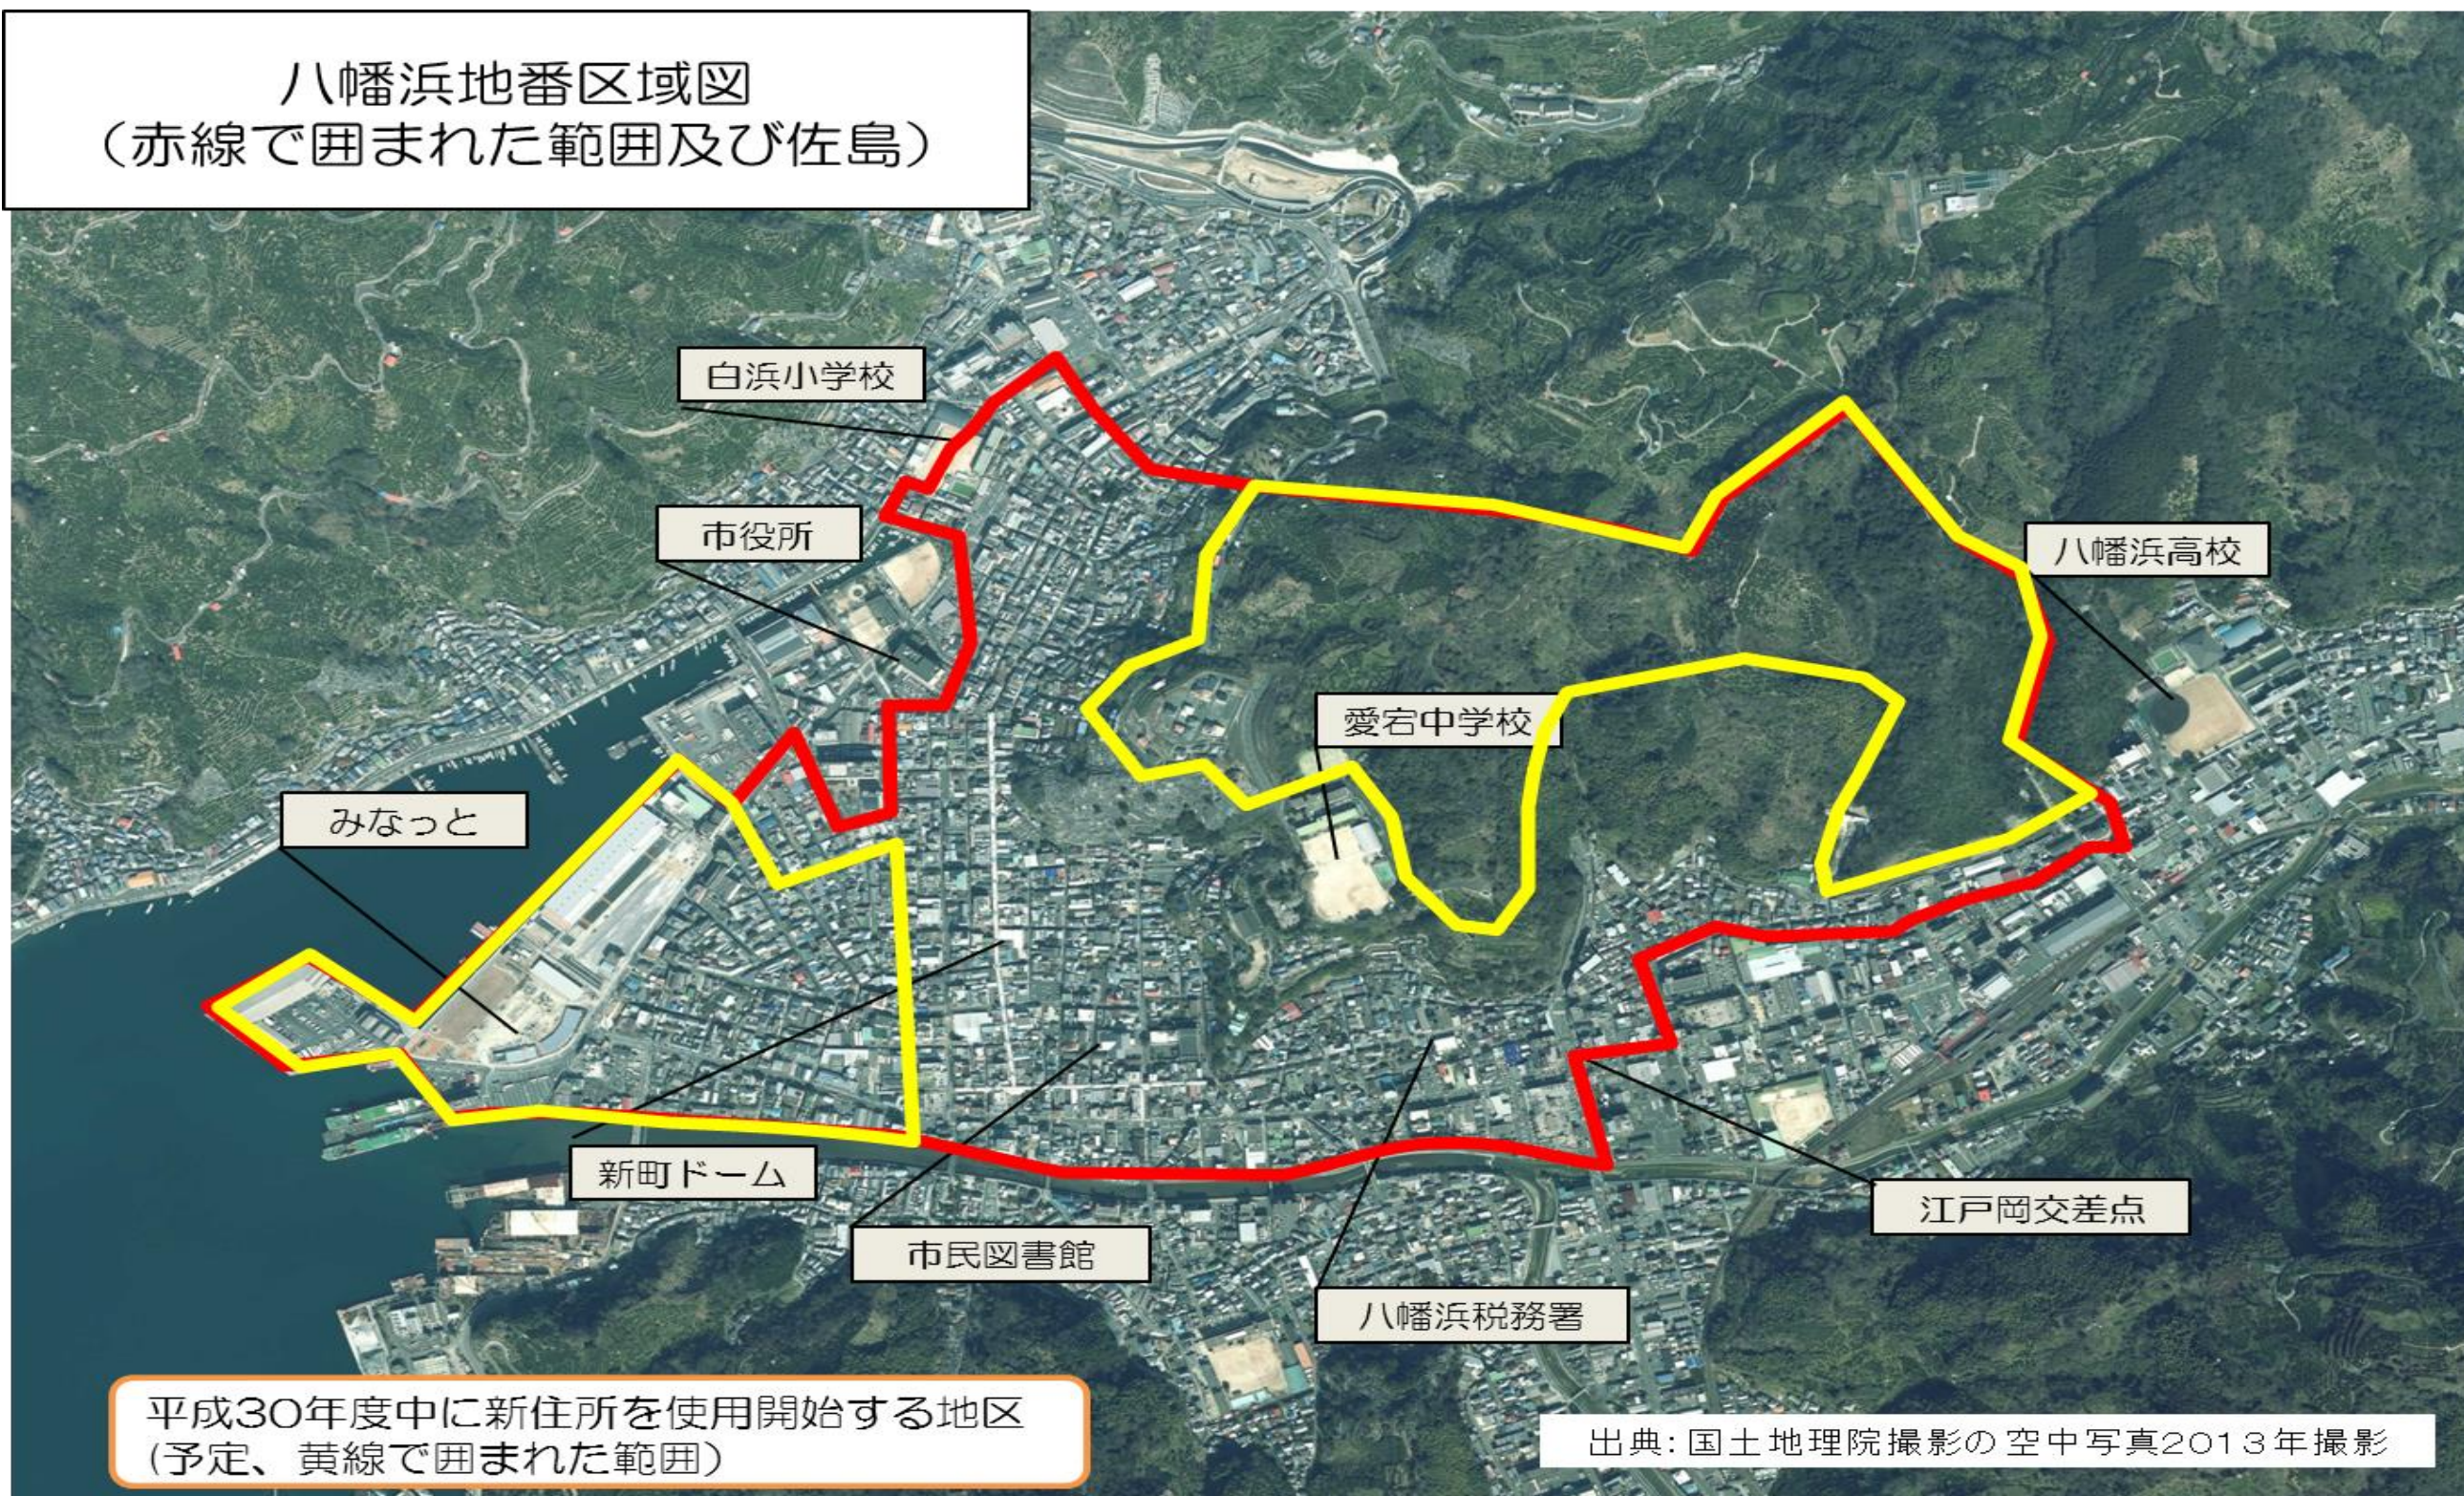

八幡浜地番区域図
(赤線で囲まれた範囲及び佐島)

平成30年度中に新住所を使用開始する地区
(予定、黄線で囲まれた範囲)

出典: 国土地理院撮影の空中写真2013年撮影