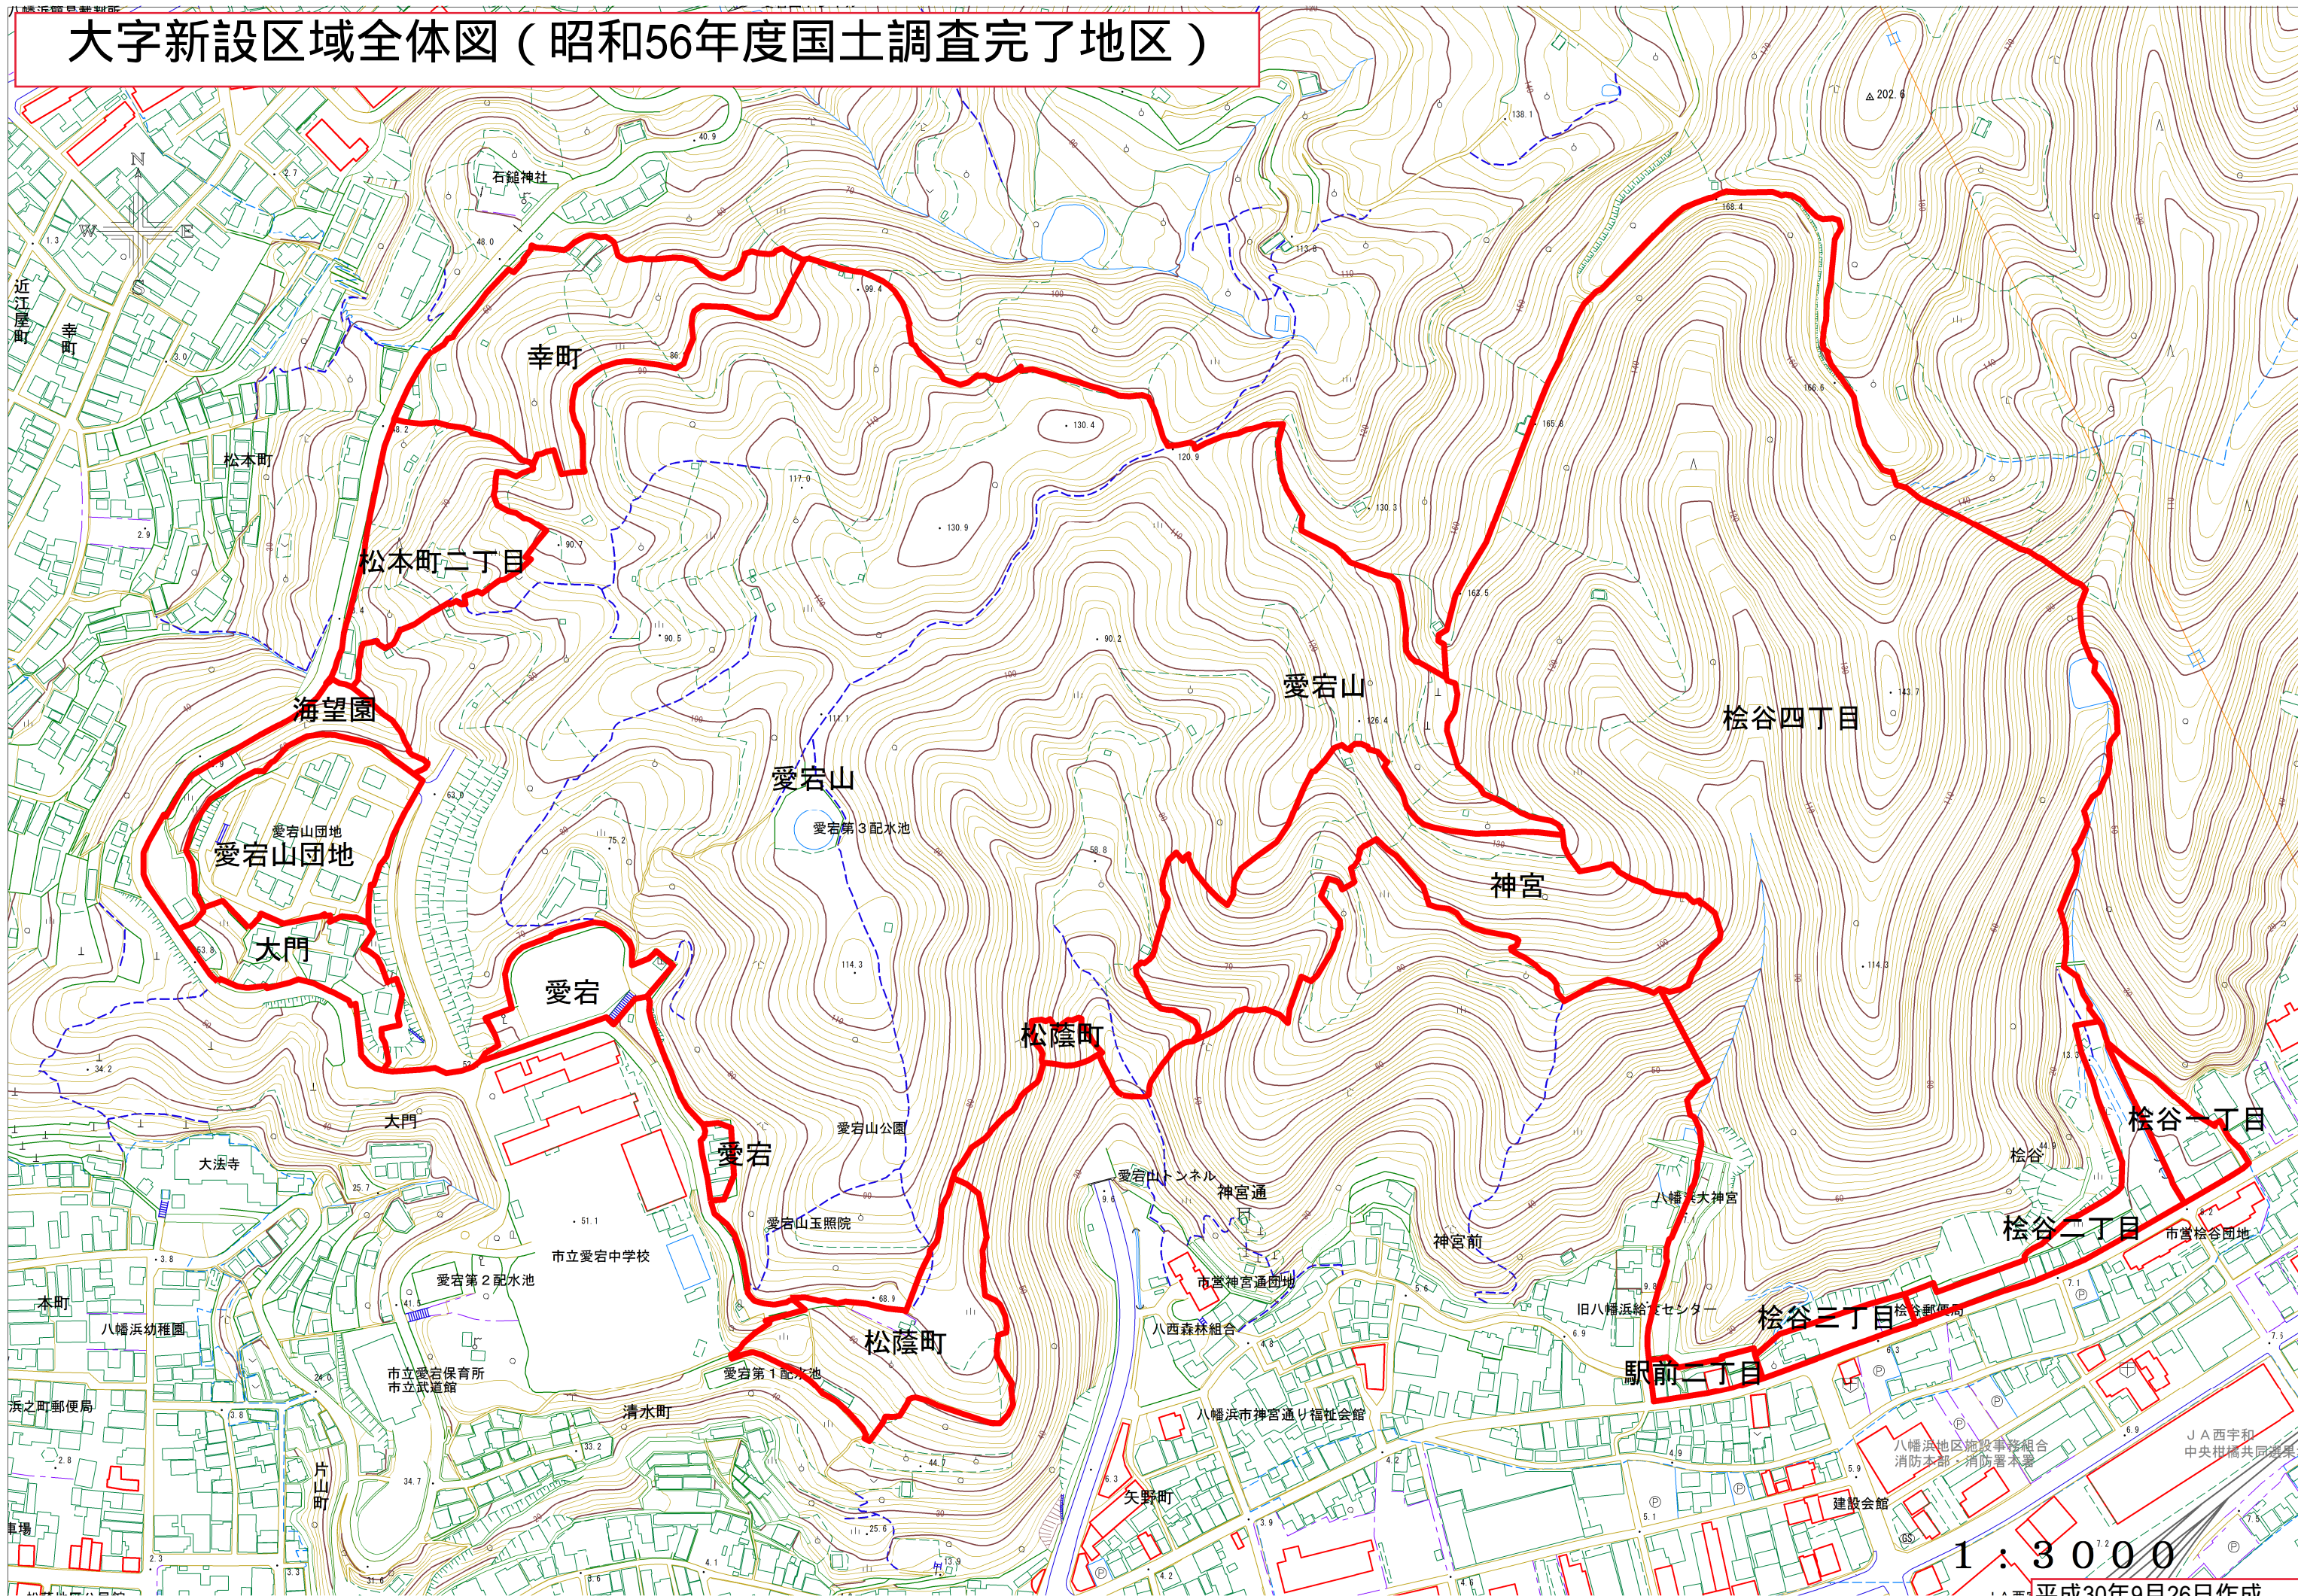

大字新設区域全体図（昭和56年度国土調査完了地区）

1 : 3 0 0 0

平成30年9月26日作成