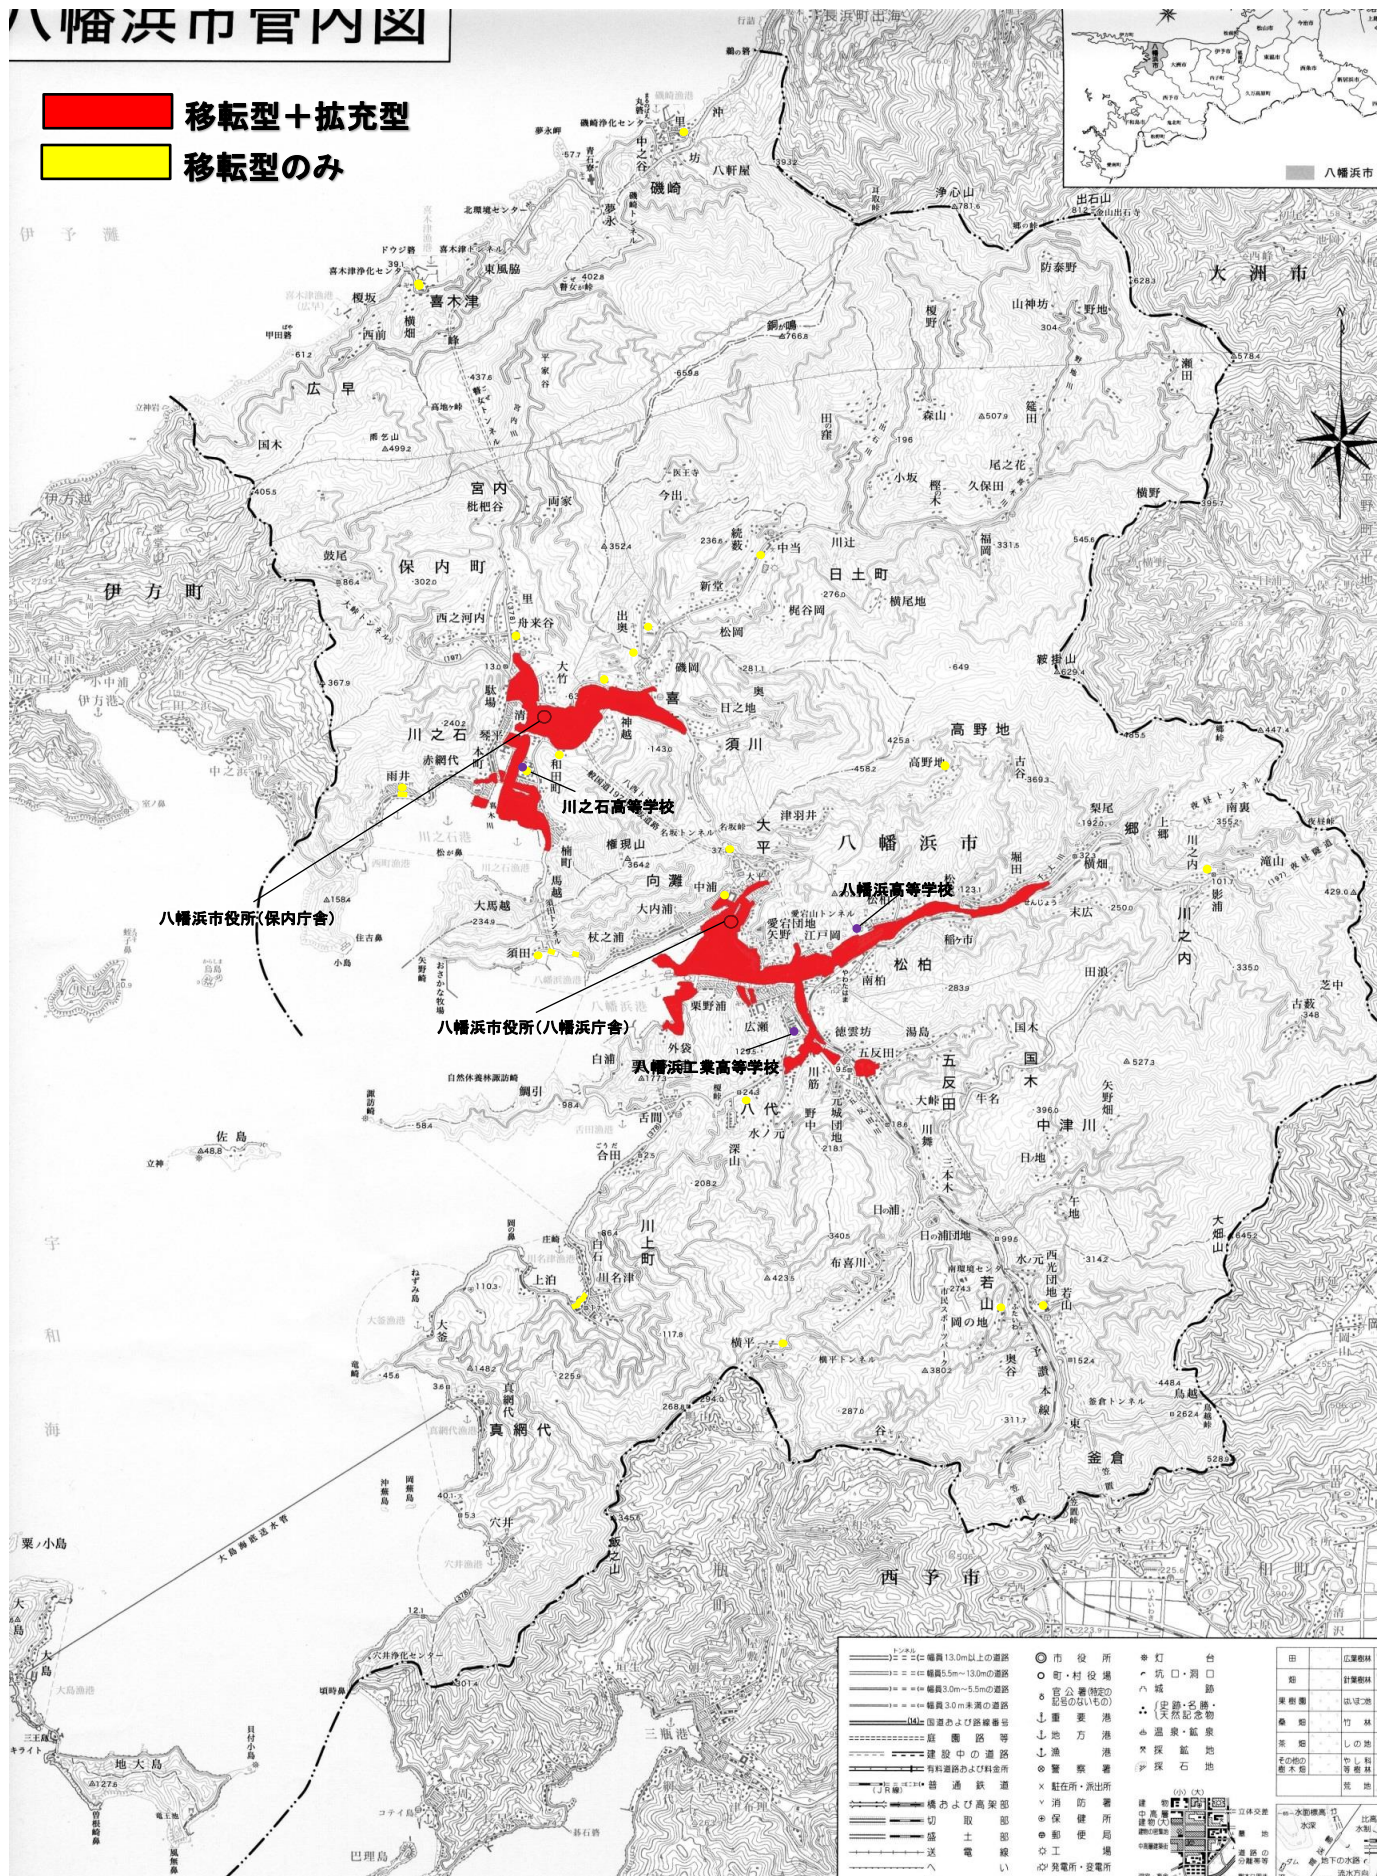

八幡浜市官内図

- 移転型+拡充型
- 移転型のみ

<ul style="list-style-type: none"> —— 幅員13.0m以上の道路 —— 幅員5.5m-13.0mの道路 —— 幅員3.0m未満の道路 —— 国道および路線車道 —— 建設中の道路 —— 有料道路および料金所 —— 普通鉄道 —— 橋 —— 切取 —— 送電線 	<ul style="list-style-type: none"> ○ 市役所 ○ 町・村役場 ○ 官公署跡地の記号のないもの ↓ 重要港 ↓ 地方港 ↓ 漁港 ○ 警察署 × 駐在所・派出所 ○ 消防署 ○ 保健所 ○ 郵便局 ○ 工場 ○ 発電所・変電所 	<ul style="list-style-type: none"> ○ 灯台 ○ 塔 ○ 塔 ○ 城跡 ○ 史跡・名勝・天然記念物 ○ 温泉・鉱泉 ○ 探鉱地 ○ 探石地 	<table border="1"> <tr> <td>田</td> <td>広葉樹林</td> </tr> <tr> <td>畑</td> <td>針葉樹林</td> </tr> <tr> <td>果樹園</td> <td>牧草地</td> </tr> <tr> <td>森林</td> <td>竹林</td> </tr> <tr> <td>荒れ地</td> <td>しんじ</td> </tr> <tr> <td>石炭地</td> <td>竹林</td> </tr> <tr> <td>その他</td> <td>雑草</td> </tr> <tr> <td></td> <td>荒地</td> </tr> </table>	田	広葉樹林	畑	針葉樹林	果樹園	牧草地	森林	竹林	荒れ地	しんじ	石炭地	竹林	その他	雑草		荒地
田	広葉樹林																		
畑	針葉樹林																		
果樹園	牧草地																		
森林	竹林																		
荒れ地	しんじ																		
石炭地	竹林																		
その他	雑草																		
	荒地																		