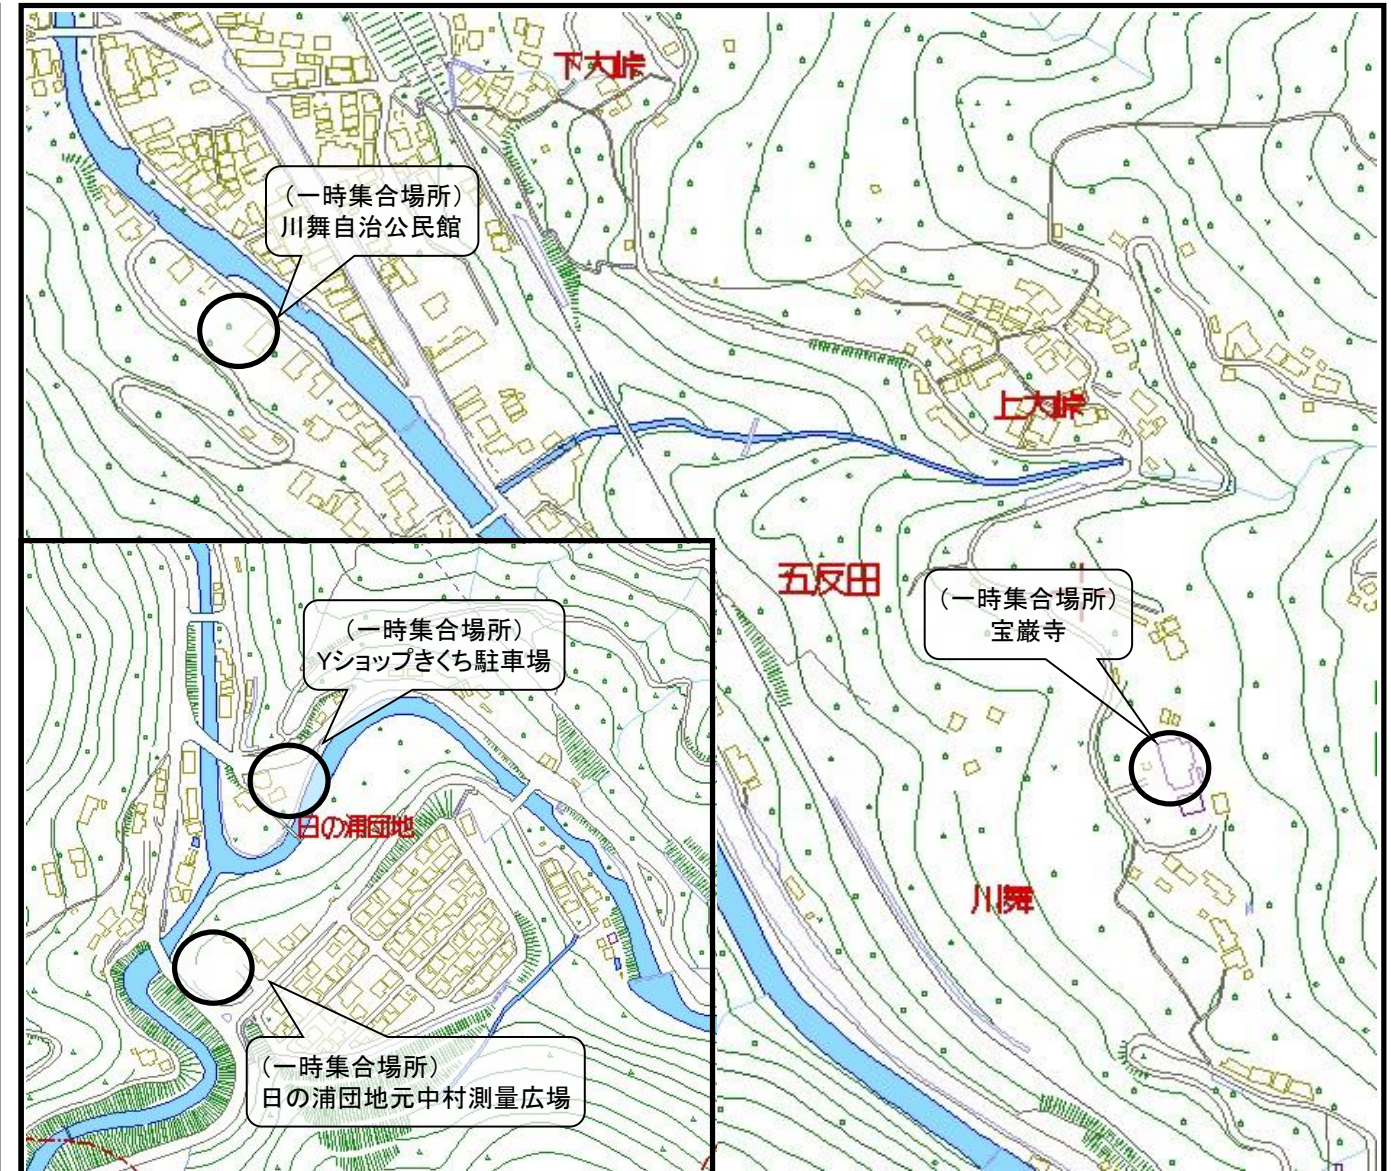

# 神山地区一時避難場所マップ

## 【矢野町地区】

## 【川舞地区】

  
津波避難は  
より早くより高台へ

### 一時避難

津波を警戒し、非常持ち出し袋を持って、すぐに地図上の一時避難場所など標高の高い所へ避難