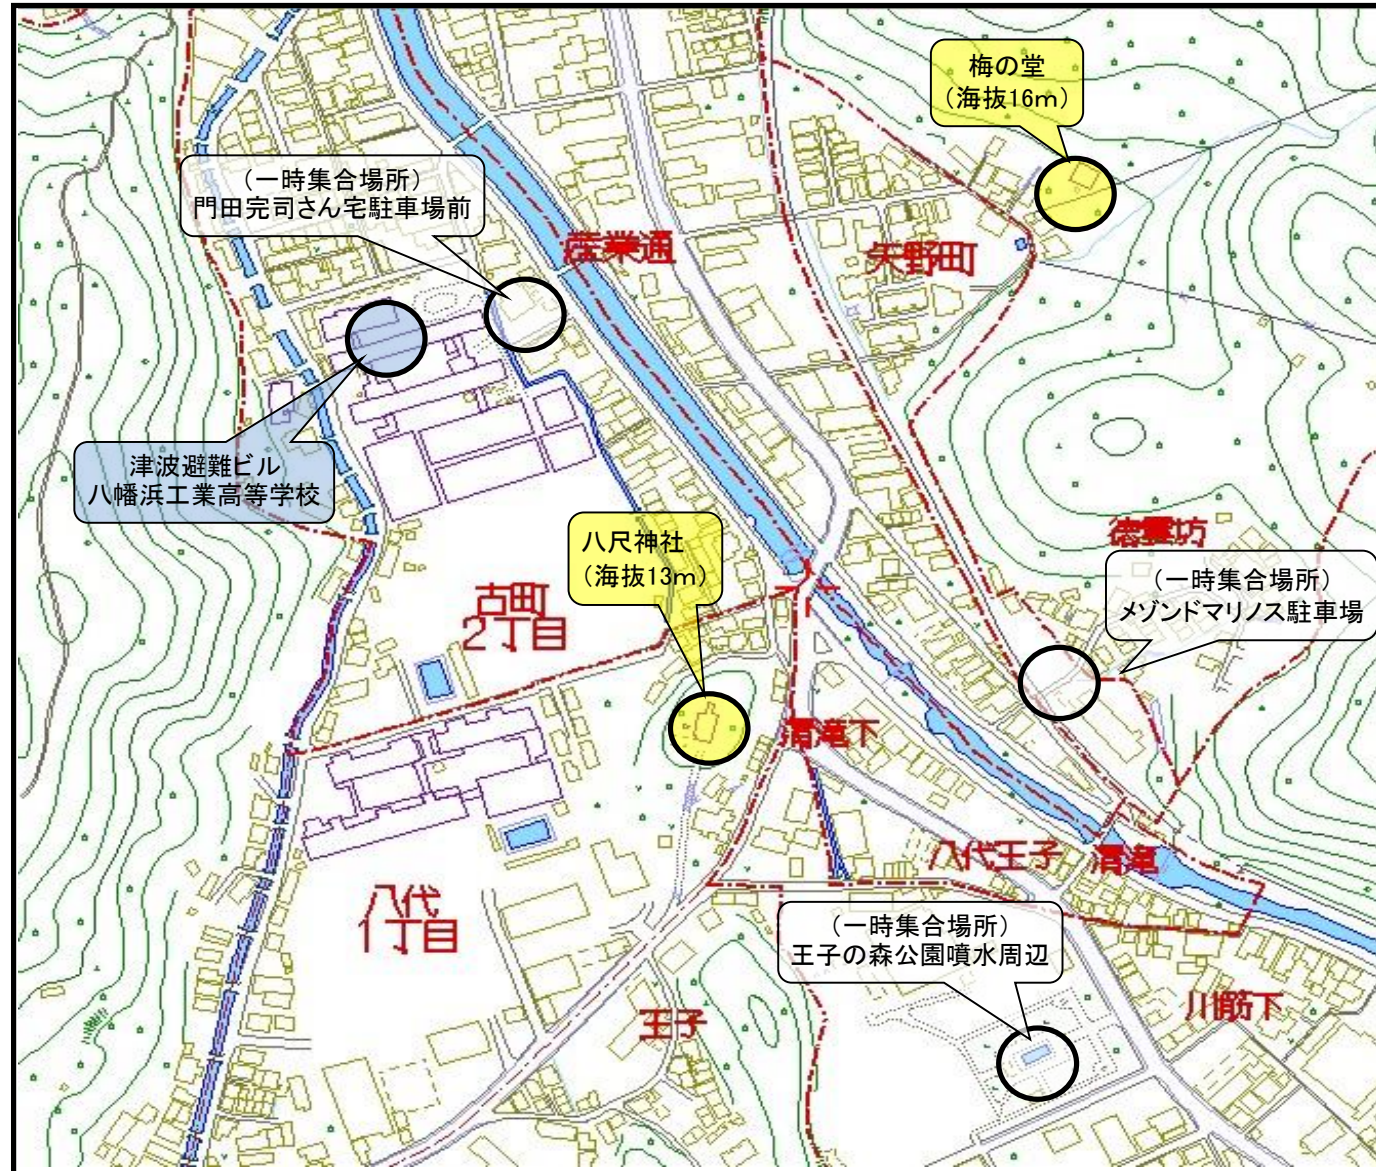

# 神山地区一時避難場所マップ

## 【矢野町地区】

## 【川舞地区】

  
津波避難は  
より早くより高台へ

### 一時避難

津波を警戒し、非常持ち出し袋を持って、すぐに地図上の一時避難場所など標高の高い所へ避難