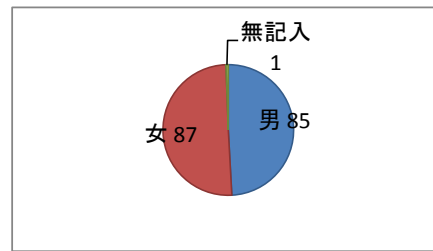

# 令和2年度成人式アンケート結果(当日アンケート)

成人式についてアンケート調査をしたところ、下記の内容の回答が得られました。

アンケート対象者 (成人式出席者全員) 217 人 有効回答数 173 人 回答率 (回収率) 79.7 %

単位:人

単位:人

## 質問1 会場はどこがいいですか？

- |            |       |
|------------|-------|
| 1 ゆめみかん    | 152 人 |
| 2 スポーツセンター | 11 人  |
| 3 文化活動センター | 3 人   |
| 4 その他      | 0 人   |
| 5 無記入      | 7 人   |

単位:%

## 質問2 式典の時間について

- |          |       |
|----------|-------|
| 1 ちょうどいい | 111 人 |
| 2 長い     | 55 人  |
| 3 短い     | 1 人   |
| 4 無記入    | 6 人   |

単位:%