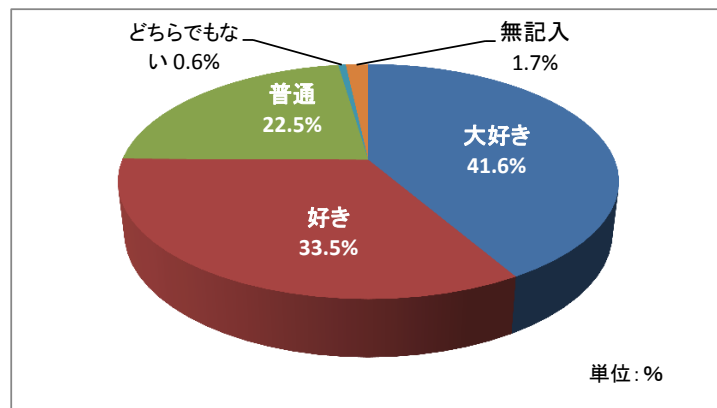

#### 質問4 座席について

1 中学校単位	137 人
2 自由席	31 人
3 その他	1 人
4 無記入	6 人
3 その他意見: 高校ごと	

#### 質問5 記念写真撮影について

1 中学校単位	153 人
2 小学校単位	6 人
3 参加者全員で	5 人
4 その他	3 人
5 無記入	6 人

4 その他意見: 真穴は真穴で撮りたかった・希望者

#### 質問6 八幡浜が好きですか？

1 大好き	72 人
2 好き	58 人
3 普通	39 人
4 嫌い	0 人
5 どちらでもない	1 人
6 無記入	3 人