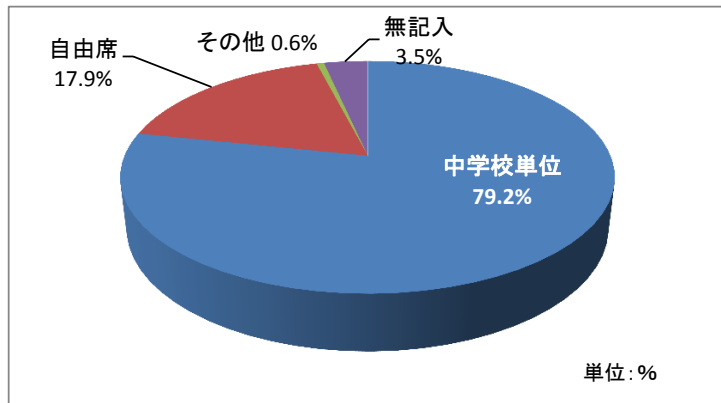

## 質問1 会場はどこがいいですか？

- |            |       |
|------------|-------|
| 1 ゆめみかん    | 152 人 |
| 2 スポーツセンター | 11 人  |
| 3 文化活動センター | 3 人   |
| 4 その他      | 0 人   |
| 5 無記入      | 7 人   |

単位:%

## 質問2 式典の時間について

- |          |       |
|----------|-------|
| 1 ちょうどいい | 111 人 |
| 2 長い     | 55 人  |
| 3 短い     | 1 人   |
| 4 無記入    | 6 人   |

単位:%

## 質問3 記念品について (タンブラー)

- |          |       |
|----------|-------|
| 1 よかった   | 139 人 |
| 2 よくなかった | 6 人   |
| 3 いない    | 16 人  |
| 4 無記入    | 6 人   |

単位:%

#### 質問4 座席について

1 中学校単位	137 人
2 自由席	31 人
3 その他	1 人
4 無記入	6 人
3 その他意見: 高校ごと	