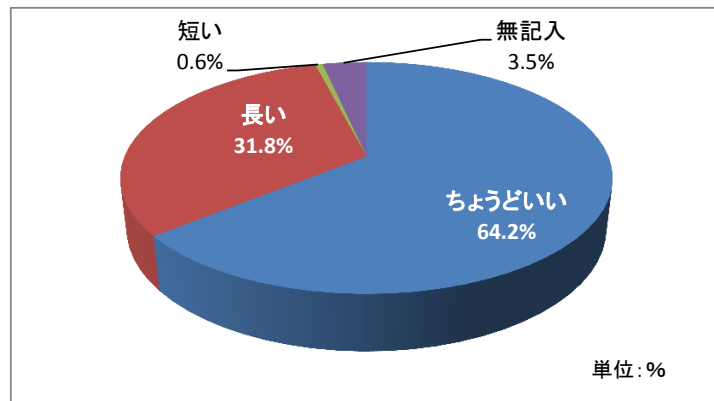

# 令和2年度成人式アンケート結果(当日アンケート)

成人式についてアンケート調査をしたところ、下記の内容の回答が得られました。

アンケート対象者 (成人式出席者全員) 217 人 有効回答数 173 人 回答率 (回収率) 79.7 %

単位:人

単位:人

## 質問1 会場はどこがいいですか？

- |            |       |
|------------|-------|
| 1 ゆめみかん    | 152 人 |
| 2 スポーツセンター | 11 人  |
| 3 文化活動センター | 3 人   |
| 4 その他      | 0 人   |
| 5 無記入      | 7 人   |

単位:%

## 質問2 式典の時間について

- |          |       |
|----------|-------|
| 1 ちょうどいい | 111 人 |
| 2 長い     | 55 人  |
| 3 短い     | 1 人   |
| 4 無記入    | 6 人   |

単位:%