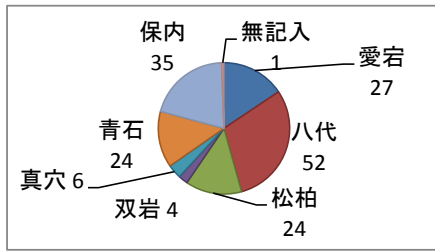

# 令和2年度成人式アンケート結果(当日アンケート)

成人式についてアンケート調査をしたところ、下記の内容の回答が得られました。

アンケート対象者 (成人式出席者全員) 217 人 有効回答数 173 人 回答率 (回収率) 79.7 %

単位:人

単位:人

## 質問1 会場はどこがいいですか？

- |            |       |
|------------|-------|
| 1 ゆめみかん    | 152 人 |
| 2 スポーツセンター | 11 人  |
| 3 文化活動センター | 3 人   |
| 4 その他      | 0 人   |
| 5 無記入      | 7 人   |

単位:%

## 質問2 式典の時間について

- |          |       |
|----------|-------|
| 1 ちょうどいい | 111 人 |
| 2 長い     | 55 人  |
| 3 短い     | 1 人   |
| 4 無記入    | 6 人   |

単位:%