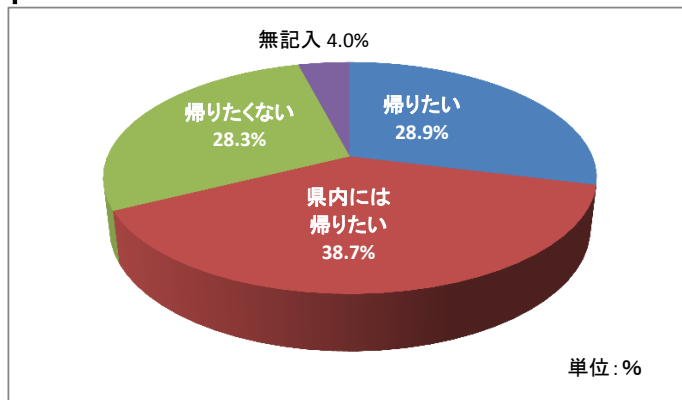

#### 質問5 記念写真撮影について

1 中学校単位	153 人
2 小学校単位	6 人
3 参加者全員で	5 人
4 その他	3 人
5 無記入	6 人

4 その他意見: 真穴は真穴で撮りたかった・希望者

#### 質問6 八幡浜が好きですか？

1 大好き	72 人
2 好き	58 人
3 普通	39 人
4 嫌い	0 人
5 どちらでもない	1 人
6 無記入	3 人

#### 質問7 八幡浜に将来帰りたいですか？

1 帰りたい	50 人
--------	------

保内町を愛しています・家を継ぐ・落ち着くから大好きだから・住みやすいから・家族がいるから地元が大好きだから。都会より田舎にいたい。等

2 県内には帰りたい	67 人
------------	------

親のお世話・愛媛県に貢献したいから住み心地を考えて、せめて県内へは帰りたい八幡浜が田舎だから 等

3 帰りたくない	49 人
----------	------

働き口がない・都会になれた・何もないから不便だから・田舎だから

4 無記入	7 人
-------	-----