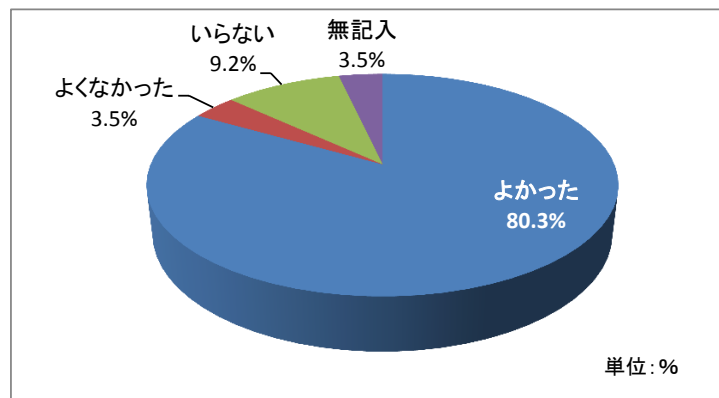

## 質問1 会場はどこがいいですか？

- |            |       |
|------------|-------|
| 1 ゆめみかん    | 152 人 |
| 2 スポーツセンター | 11 人  |
| 3 文化活動センター | 3 人   |
| 4 その他      | 0 人   |
| 5 無記入      | 7 人   |

単位:%

## 質問2 式典の時間について

- |          |       |
|----------|-------|
| 1 ちょうどいい | 111 人 |
| 2 長い     | 55 人  |
| 3 短い     | 1 人   |
| 4 無記入    | 6 人   |

単位:%

## 質問3 記念品について (タンブラー)

- |          |       |
|----------|-------|
| 1 よかった   | 139 人 |
| 2 よくなかった | 6 人   |
| 3 いない    | 16 人  |
| 4 無記入    | 6 人   |

単位:%