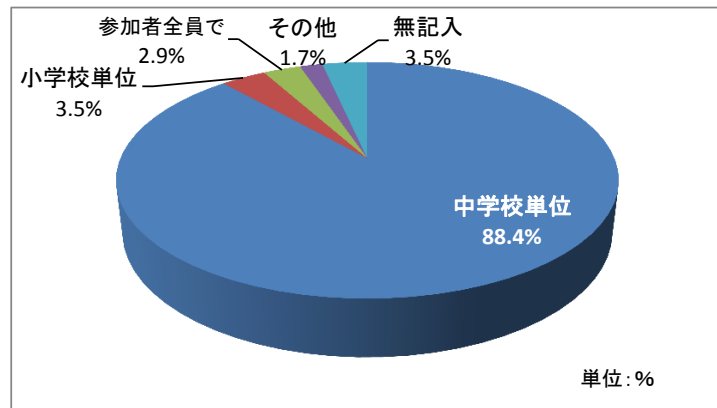

## 質問2 式典の時間について

- |          |       |
|----------|-------|
| 1 ちょうどいい | 111 人 |
| 2 長い     | 55 人  |
| 3 短い     | 1 人   |
| 4 無記入    | 6 人   |

単位:%

## 質問3 記念品について (タンブラー)

- |          |       |
|----------|-------|
| 1 よかった   | 139 人 |
| 2 よくなかった | 6 人   |
| 3 いない    | 16 人  |
| 4 無記入    | 6 人   |

単位:%

#### 質問4 座席について

1 中学校単位	137 人
2 自由席	31 人
3 その他	1 人
4 無記入	6 人
3 その他意見: 高校ごと	

#### 質問5 記念写真撮影について

1 中学校単位	153 人
2 小学校単位	6 人
3 参加者全員で	5 人
4 その他	3 人
5 無記入	6 人

4 その他意見: 真穴は真穴で撮りたかった・希望者