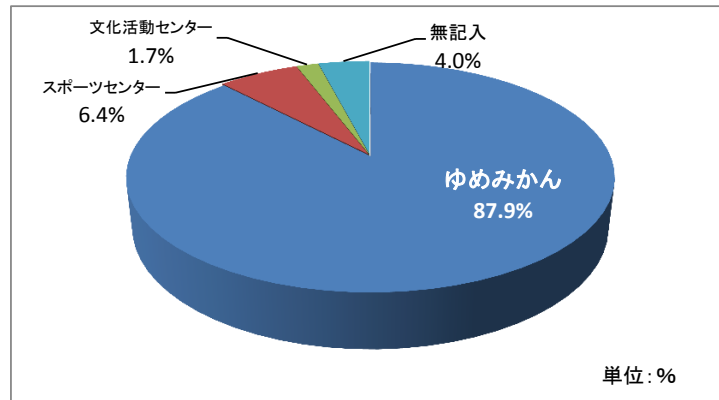

# 令和2年度成人式アンケート結果(当日アンケート)

成人式についてアンケート調査をしたところ、下記の内容の回答が得られました。

アンケート対象者 (成人式出席者全員) 217 人 有効回答数 173 人 回答率 (回収率) 79.7 %

単位:人

単位:人

## 質問1 会場はどこがいいですか？

- |            |       |
|------------|-------|
| 1 ゆめみかん    | 152 人 |
| 2 スポーツセンター | 11 人  |
| 3 文化活動センター | 3 人   |
| 4 その他      | 0 人   |
| 5 無記入      | 7 人   |

単位:%

## 質問2 式典の時間について

- |          |       |
|----------|-------|
| 1 ちょうどいい | 111 人 |
| 2 長い     | 55 人  |
| 3 短い     | 1 人   |
| 4 無記入    | 6 人   |

単位:%