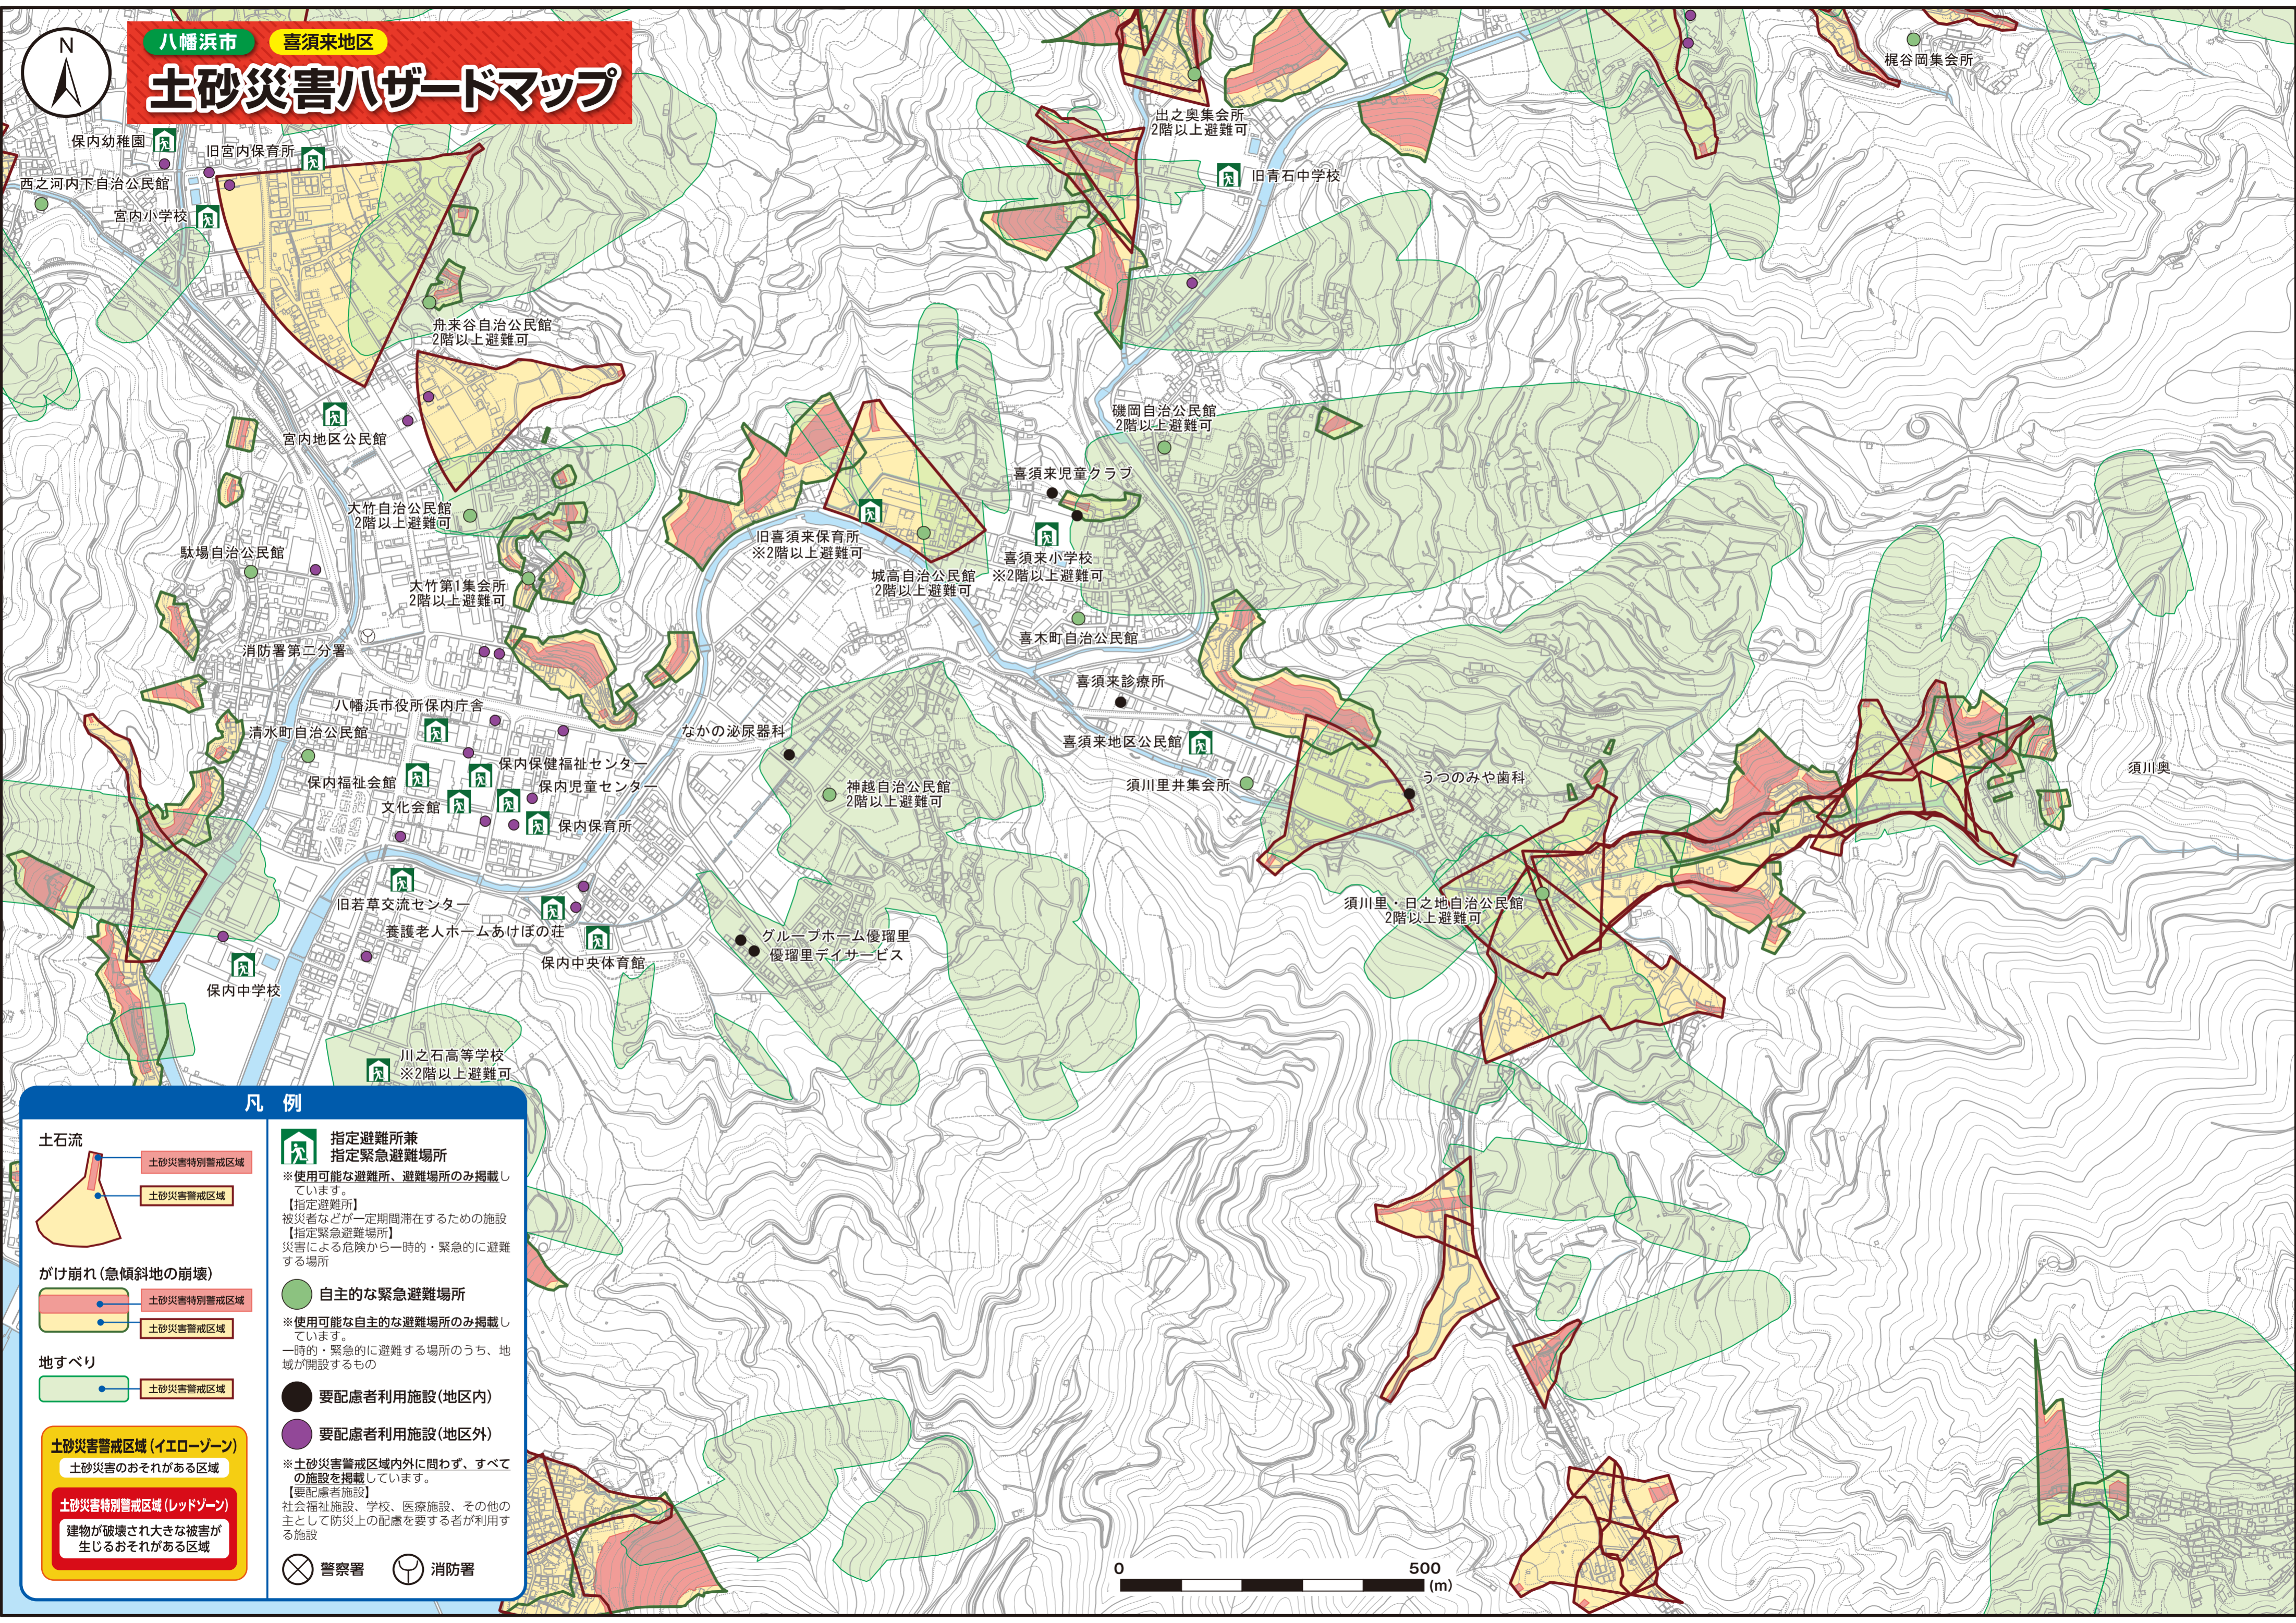

八幡浜市 喜須来地区  
**土砂災害ハザードマップ**

**凡例**

**土石流**  

- 土砂災害特別警戒区域
- 土砂災害警戒区域

**がけ崩れ(急傾斜地の崩壊)**  

- 土砂災害特別警戒区域
- 土砂災害警戒区域

**地すべり**  

- 土砂災害警戒区域

**土砂災害警戒区域(イエローゾーン)**  
 土砂災害のおそれがある区域

**土砂災害特別警戒区域(レッドゾーン)**  
 建物が破壊され大きな被害が生じるおそれがある区域

**指定避難所兼指定緊急避難場所**  
 ※使用可能な避難所、避難場所のみ掲載しています。  
 【指定避難所】被災者などが一定期間滞在するための施設  
 【指定緊急避難場所】災害による危険から一時的・緊急的に避難する場所

**自主的な緊急避難場所**  
 ※使用可能な自主的な避難場所のみ掲載しています。  
 一時的・緊急的に避難する場所のうち、地域が開設するもの

**要配慮者利用施設(地区内)**  
 ●

**要配慮者利用施設(地区外)**  
 ●

※土砂災害警戒区域内外に問わず、すべての施設を掲載しています。  
 【要配慮者施設】社会福祉施設、学校、医療施設、その他の主として防災上の配慮を要する者が利用する施設