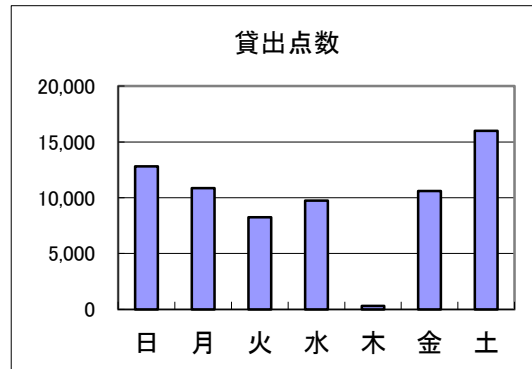

(曜日別)

	日曜日	月曜日	火曜日	水曜日	木曜日	金曜日	土曜日	合計
開館日数	42	6	36	37	40	40	42	243
貸出人数	4,030	531	3,311	3,019	3,190	3,022	4,871	21,974
点数	16,094	2,190	12,764	11,734	12,233	12,055	19,415	86,485
日平均人数	96	89	92	82	80	76	116	90
点数	383	365	355	317	306	301	462	356

八幡浜市立保内図書館 平成27年度利用状況

(月別)

平成27年4月～平成28年1月

	開館 日数	来館 人数	貸出 利用人数	予約 件数	リクエスト	総貸出			登録 人数	
						点数	図書	雑誌		AV
4月	25	4,836	1,452	99	27	5,753	5,136	417	200	16
5月	27	5,300	1,590	102	21	6,408	5,811	393	204	13
6月	26	6,024	1,628	89	21	6,823	6,166	441	216	17
7月	26	8,622	2,032	118	24	9,065	8,264	511	290	53
8月	27	10,133	2,388	102	21	10,596	9,717	544	335	38
9月	26	6,214	1,649	98	13	6,803	6,073	476	254	10
10月	23	4,727	1,320	105	14	5,381	4,848	380	153	8
11月	25	5,658	1,487	108	24	6,157	5,544	406	207	17
12月	24	4,576	1,338	112	29	5,544	5,023	334	187	7
1月	24	5,110	1,406	86	11	6,058	5,436	468	154	13
2月										
3月										
合計	253	61,200	16,290	1,019	205	68,588	62,018	4,370	2,200	192
1日平均		241.9	64.4	4.0	0.8	271.1	245.1	17.3	8.7	0.8
前年度	255	59,813	16,308	1,288	228	66,630	60,405	4,304	1,921	194

(曜日別)

	日曜日	月曜日	火曜日	水曜日	木曜日	金曜日	土曜日	合計
開館日数	43	42	40	42	3	40	43	253
貸出人数	2,925	2,658	2,032	2,346	73	2,584	3,672	16,290
点数	12,824	10,870	8,253	9,756	301	10,601	15,983	68,588
日平均人数	68	63	51	56	24	65	85	64
点数	298	259	206	232	100	265	372	271