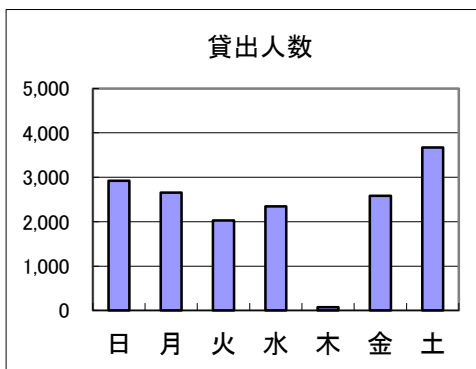

(曜日別)

	日曜日	月曜日	火曜日	水曜日	木曜日	金曜日	土曜日	合計
開館日数	42	6	36	37	40	40	42	243
貸出人数	4,030	531	3,311	3,019	3,190	3,022	4,871	21,974
点数	16,094	2,190	12,764	11,734	12,233	12,055	19,415	86,485
日平均人数	96	89	92	82	80	76	116	90
点数	383	365	355	317	306	301	462	356

八幡浜市立保内図書館 平成27年度利用状況

(月別)

平成27年4月～平成28年1月

	開館 日数	来館 人数	貸出 利用人数	予約 件数	リクエスト	総貸出			登録 人数	
						点数	図書	雑誌		AV
4月	25	4,836	1,452	99	27	5,753	5,136	417	200	16
5月	27	5,300	1,590	102	21	6,408	5,811	393	204	13
6月	26	6,024	1,628	89	21	6,823	6,166	441	216	17
7月	26	8,622	2,032	118	24	9,065	8,264	511	290	53
8月	27	10,133	2,388	102	21	10,596	9,717	544	335	38
9月	26	6,214	1,649	98	13	6,803	6,073	476	254	10
10月	23	4,727	1,320	105	14	5,381	4,848	380	153	8
11月	25	5,658	1,487	108	24	6,157	5,544	406	207	17
12月	24	4,576	1,338	112	29	5,544	5,023	334	187	7
1月	24	5,110	1,406	86	11	6,058	5,436	468	154	13
2月										
3月										
合計	253	61,200	16,290	1,019	205	68,588	62,018	4,370	2,200	192
1日平均		241.9	64.4	4.0	0.8	271.1	245.1	17.3	8.7	0.8
前年度	255	59,813	16,308	1,288	228	66,630	60,405	4,304	1,921	194

(曜日別)

	日曜日	月曜日	火曜日	水曜日	木曜日	金曜日	土曜日	合計
開館日数	43	42	40	42	3	40	43	253
貸出人数	2,925	2,658	2,032	2,346	73	2,584	3,672	16,290
点数	12,824	10,870	8,253	9,756	301	10,601	15,983	68,588
日平均人数	68	63	51	56	24	65	85	64
点数	298	259	206	232	100	265	372	271