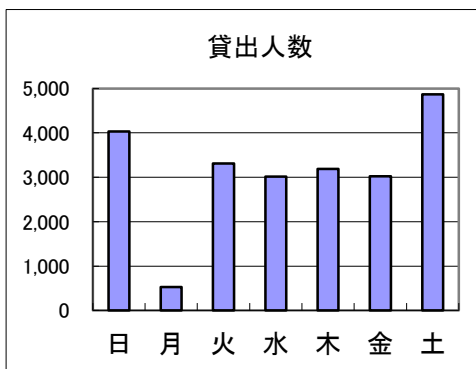

八幡浜市立市民図書館 平成27年度利用状況

(月別)

平成27年4月～平成28年1月

	開館 日数	来館 人数	貸出 利用人数	予約 件数	リクエスト	総貸出			登録 人数	
						点数	図書	雑誌		AV
4月	25	13,301	2,077	311	22	7,918	7,355	488	75	26
5月	26	14,341	2,043	434	28	7,837	7,341	423	73	32
6月	24	14,163	2,003	447	20	7,509	7,029	415	65	23
7月	26	18,428	2,903	423	19	12,291	11,710	472	109	79
8月	25	19,817	3,152	437	22	13,488	12,873	488	127	64
9月	25	15,641	2,271	323	18	8,317	7,722	475	120	17
10月	26	14,237	2,137	316	11	8,362	7,794	470	98	19
11月	19	11,586	1,715	351	16	6,682	6,185	409	88	19
12月	23	11,584	1,714	322	17	6,425	5,949	398	78	16
1月	24	12,363	1,959	346	8	7,656	7,134	454	68	9
2月										
3月										
合計	243	145,461	21,974	3,710	181	86,485	81,092	4,492	901	304
1日平均		598.6	90.4	15.3	0.7	355.9	333.7	18.5	3.7	1.3
前年度	244	146,213	22,806	4,021	223	89,564	84,579	3,763	1,222	287

(曜日別)

	日曜日	月曜日	火曜日	水曜日	木曜日	金曜日	土曜日	合計
開館日数	42	6	36	37	40	40	42	243
貸出人数	4,030	531	3,311	3,019	3,190	3,022	4,871	21,974
点数	16,094	2,190	12,764	11,734	12,233	12,055	19,415	86,485
日平均人数	96	89	92	82	80	76	116	90
点数	383	365	355	317	306	301	462	356