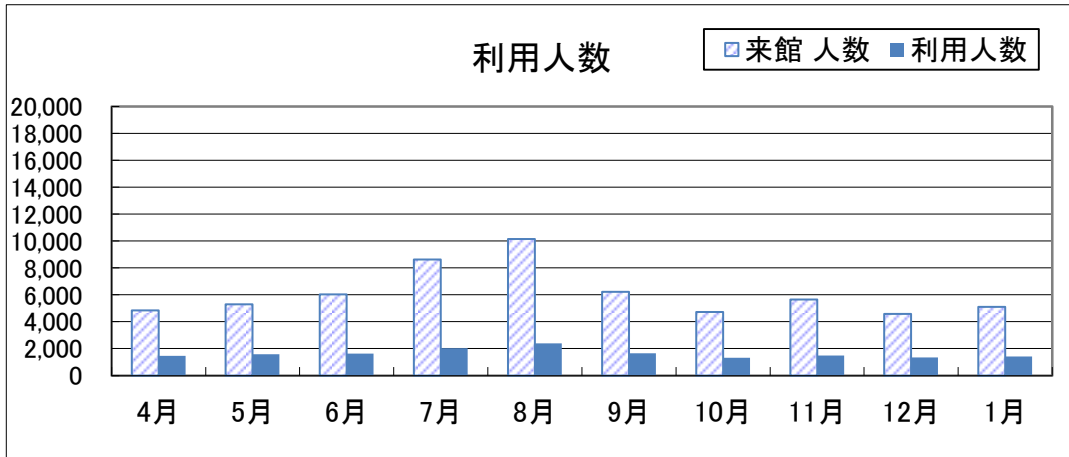

(曜日別)

	日曜日	月曜日	火曜日	水曜日	木曜日	金曜日	土曜日	合計
開館日数	42	6	36	37	40	40	42	243
貸出人数	4,030	531	3,311	3,019	3,190	3,022	4,871	21,974
点数	16,094	2,190	12,764	11,734	12,233	12,055	19,415	86,485
日平均人数	96	89	92	82	80	76	116	90
点数	383	365	355	317	306	301	462	356

八幡浜市立保内図書館 平成27年度利用状況

(月別)

平成27年4月～平成28年1月

	開館 日数	来館 人数	貸出 利用人数	予約 件数	リクエスト	総貸出			登録 人数	
						点数	図書	雑誌		AV
4月	25	4,836	1,452	99	27	5,753	5,136	417	200	16
5月	27	5,300	1,590	102	21	6,408	5,811	393	204	13
6月	26	6,024	1,628	89	21	6,823	6,166	441	216	17
7月	26	8,622	2,032	118	24	9,065	8,264	511	290	53
8月	27	10,133	2,388	102	21	10,596	9,717	544	335	38
9月	26	6,214	1,649	98	13	6,803	6,073	476	254	10
10月	23	4,727	1,320	105	14	5,381	4,848	380	153	8
11月	25	5,658	1,487	108	24	6,157	5,544	406	207	17
12月	24	4,576	1,338	112	29	5,544	5,023	334	187	7
1月	24	5,110	1,406	86	11	6,058	5,436	468	154	13
2月										
3月										
合計	253	61,200	16,290	1,019	205	68,588	62,018	4,370	2,200	192
1日平均		241.9	64.4	4.0	0.8	271.1	245.1	17.3	8.7	0.8
前年度	255	59,813	16,308	1,288	228	66,630	60,405	4,304	1,921	194

(曜日別)

	日曜日	月曜日	火曜日	水曜日	木曜日	金曜日	土曜日	合計
開館日数	43	42	40	42	3	40	43	253
貸出人数	2,925	2,658	2,032	2,346	73	2,584	3,672	16,290
点数	12,824	10,870	8,253	9,756	301	10,601	15,983	68,588
日平均人数	68	63	51	56	24	65	85	64
点数	298	259	206	232	100	265	372	271