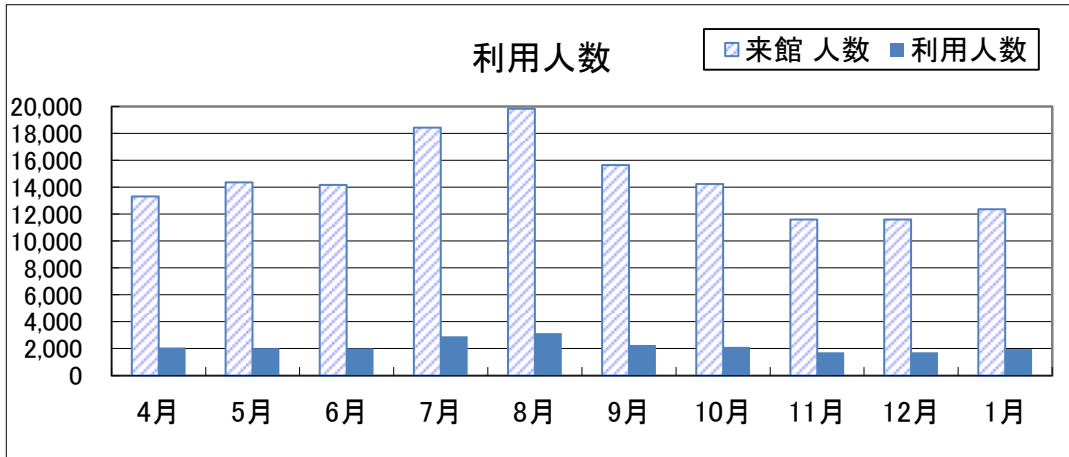

八幡浜市立市民図書館 平成27年度利用状況

(月別)

平成27年4月～平成28年1月

	開館 日数	来館 人数	貸出 利用人数	予約 件数	リクエスト	総貸出			登録 人数	
						点数	図書	雑誌		AV
4月	25	13,301	2,077	311	22	7,918	7,355	488	75	26
5月	26	14,341	2,043	434	28	7,837	7,341	423	73	32
6月	24	14,163	2,003	447	20	7,509	7,029	415	65	23
7月	26	18,428	2,903	423	19	12,291	11,710	472	109	79
8月	25	19,817	3,152	437	22	13,488	12,873	488	127	64
9月	25	15,641	2,271	323	18	8,317	7,722	475	120	17
10月	26	14,237	2,137	316	11	8,362	7,794	470	98	19
11月	19	11,586	1,715	351	16	6,682	6,185	409	88	19
12月	23	11,584	1,714	322	17	6,425	5,949	398	78	16
1月	24	12,363	1,959	346	8	7,656	7,134	454	68	9
2月										
3月										
合計	243	145,461	21,974	3,710	181	86,485	81,092	4,492	901	304
1日平均		598.6	90.4	15.3	0.7	355.9	333.7	18.5	3.7	1.3
前年度	244	146,213	22,806	4,021	223	89,564	84,579	3,763	1,222	287

(曜日別)

	日曜日	月曜日	火曜日	水曜日	木曜日	金曜日	土曜日	合計
開館日数	42	6	36	37	40	40	42	243
貸出人数	4,030	531	3,311	3,019	3,190	3,022	4,871	21,974
点数	16,094	2,190	12,764	11,734	12,233	12,055	19,415	86,485
日平均人数	96	89	92	82	80	76	116	90
点数	383	365	355	317	306	301	462	356