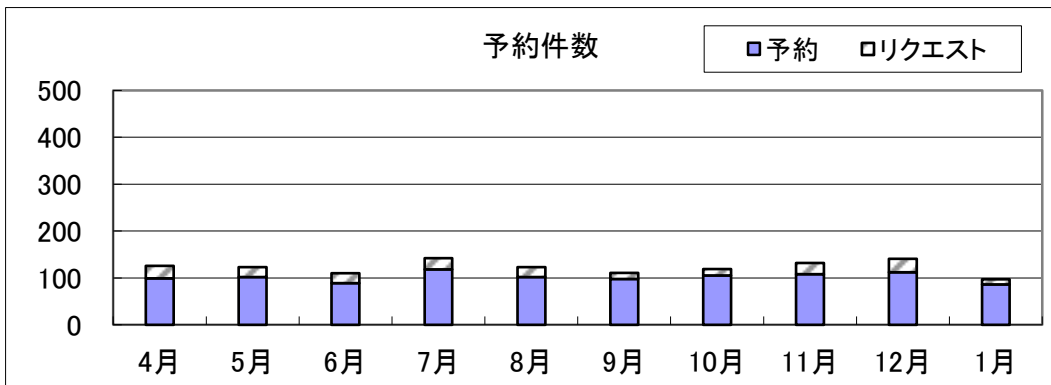

(曜日別)

	日曜日	月曜日	火曜日	水曜日	木曜日	金曜日	土曜日	合計
開館日数	42	6	36	37	40	40	42	243
貸出人数	4,030	531	3,311	3,019	3,190	3,022	4,871	21,974
点数	16,094	2,190	12,764	11,734	12,233	12,055	19,415	86,485
日平均人数	96	89	92	82	80	76	116	90
点数	383	365	355	317	306	301	462	356

八幡浜市立保内図書館 平成27年度利用状況

(月別)

平成27年4月～平成28年1月

	開館 日数	来館 人数	貸出 利用人数	予約 件数	リクエスト	総貸出			登録 人数	
						点数	図書	雑誌		AV
4月	25	4,836	1,452	99	27	5,753	5,136	417	200	16
5月	27	5,300	1,590	102	21	6,408	5,811	393	204	13
6月	26	6,024	1,628	89	21	6,823	6,166	441	216	17
7月	26	8,622	2,032	118	24	9,065	8,264	511	290	53
8月	27	10,133	2,388	102	21	10,596	9,717	544	335	38
9月	26	6,214	1,649	98	13	6,803	6,073	476	254	10
10月	23	4,727	1,320	105	14	5,381	4,848	380	153	8
11月	25	5,658	1,487	108	24	6,157	5,544	406	207	17
12月	24	4,576	1,338	112	29	5,544	5,023	334	187	7
1月	24	5,110	1,406	86	11	6,058	5,436	468	154	13
2月										
3月										
合計	253	61,200	16,290	1,019	205	68,588	62,018	4,370	2,200	192
1日平均		241.9	64.4	4.0	0.8	271.1	245.1	17.3	8.7	0.8
前年度	255	59,813	16,308	1,288	228	66,630	60,405	4,304	1,921	194

(曜日別)

	日曜日	月曜日	火曜日	水曜日	木曜日	金曜日	土曜日	合計
開館日数	43	42	40	42	3	40	43	253
貸出人数	2,925	2,658	2,032	2,346	73	2,584	3,672	16,290
点数	12,824	10,870	8,253	9,756	301	10,601	15,983	68,588
日平均人数	68	63	51	56	24	65	85	64
点数	298	259	206	232	100	265	372	271