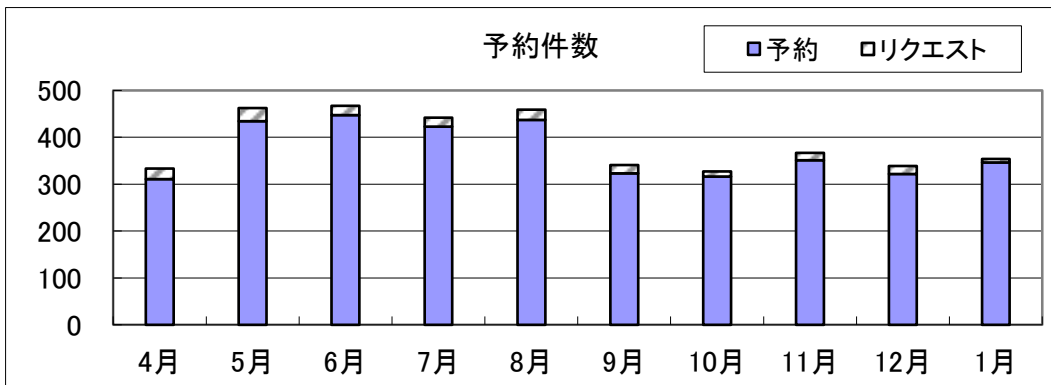

八幡浜市立市民図書館 平成27年度利用状況

(月別)

平成27年4月～平成28年1月

	開館 日数	来館 人数	貸出 利用人数	予約 件数	リクエスト	総貸出			登録 人数	
						点数	図書	雑誌		AV
4月	25	13,301	2,077	311	22	7,918	7,355	488	75	26
5月	26	14,341	2,043	434	28	7,837	7,341	423	73	32
6月	24	14,163	2,003	447	20	7,509	7,029	415	65	23
7月	26	18,428	2,903	423	19	12,291	11,710	472	109	79
8月	25	19,817	3,152	437	22	13,488	12,873	488	127	64
9月	25	15,641	2,271	323	18	8,317	7,722	475	120	17
10月	26	14,237	2,137	316	11	8,362	7,794	470	98	19
11月	19	11,586	1,715	351	16	6,682	6,185	409	88	19
12月	23	11,584	1,714	322	17	6,425	5,949	398	78	16
1月	24	12,363	1,959	346	8	7,656	7,134	454	68	9
2月										
3月										
合計	243	145,461	21,974	3,710	181	86,485	81,092	4,492	901	304
1日平均		598.6	90.4	15.3	0.7	355.9	333.7	18.5	3.7	1.3
前年度	244	146,213	22,806	4,021	223	89,564	84,579	3,763	1,222	287

(曜日別)

	日曜日	月曜日	火曜日	水曜日	木曜日	金曜日	土曜日	合計
開館日数	42	6	36	37	40	40	42	243
貸出人数	4,030	531	3,311	3,019	3,190	3,022	4,871	21,974
点数	16,094	2,190	12,764	11,734	12,233	12,055	19,415	86,485
日平均人数	96	89	92	82	80	76	116	90
点数	383	365	355	317	306	301	462	356