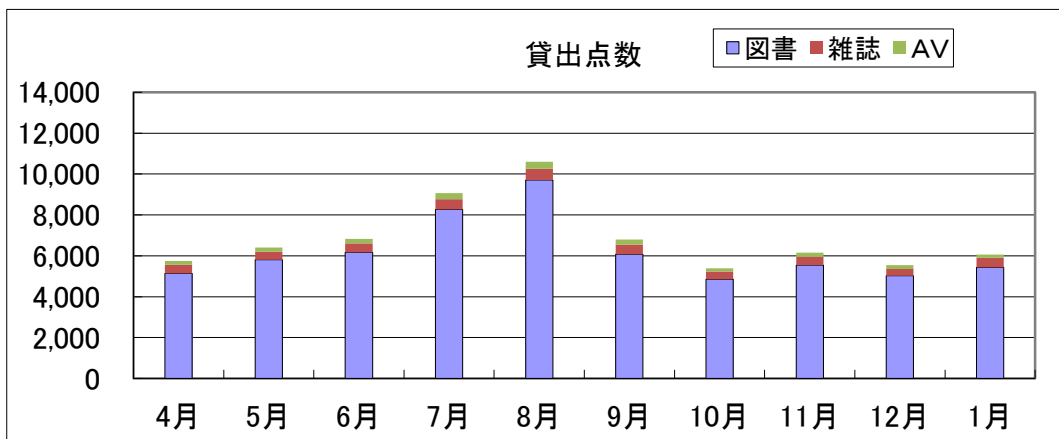

(曜日別)

	日曜日	月曜日	火曜日	水曜日	木曜日	金曜日	土曜日	合計
開館日数	42	6	36	37	40	40	42	243
貸出人数	4,030	531	3,311	3,019	3,190	3,022	4,871	21,974
点数	16,094	2,190	12,764	11,734	12,233	12,055	19,415	86,485
日平均人数	96	89	92	82	80	76	116	90
点数	383	365	355	317	306	301	462	356

八幡浜市立保内図書館 平成27年度利用状況

(月別)

平成27年4月～平成28年1月

	開館 日数	来館 人数	貸出 利用人数	予約 件数	リクエスト	総貸出			登録 人数	
						点数	図書	雑誌		AV
4月	25	4,836	1,452	99	27	5,753	5,136	417	200	16
5月	27	5,300	1,590	102	21	6,408	5,811	393	204	13
6月	26	6,024	1,628	89	21	6,823	6,166	441	216	17
7月	26	8,622	2,032	118	24	9,065	8,264	511	290	53
8月	27	10,133	2,388	102	21	10,596	9,717	544	335	38
9月	26	6,214	1,649	98	13	6,803	6,073	476	254	10
10月	23	4,727	1,320	105	14	5,381	4,848	380	153	8
11月	25	5,658	1,487	108	24	6,157	5,544	406	207	17
12月	24	4,576	1,338	112	29	5,544	5,023	334	187	7
1月	24	5,110	1,406	86	11	6,058	5,436	468	154	13
2月										
3月										
合計	253	61,200	16,290	1,019	205	68,588	62,018	4,370	2,200	192
1日平均		241.9	64.4	4.0	0.8	271.1	245.1	17.3	8.7	0.8
前年度	255	59,813	16,308	1,288	228	66,630	60,405	4,304	1,921	194

(曜日別)

	日曜日	月曜日	火曜日	水曜日	木曜日	金曜日	土曜日	合計
開館日数	43	42	40	42	3	40	43	253
貸出人数	2,925	2,658	2,032	2,346	73	2,584	3,672	16,290
点数	12,824	10,870	8,253	9,756	301	10,601	15,983	68,588
日平均人数	68	63	51	56	24	65	85	64
点数	298	259	206	232	100	265	372	271