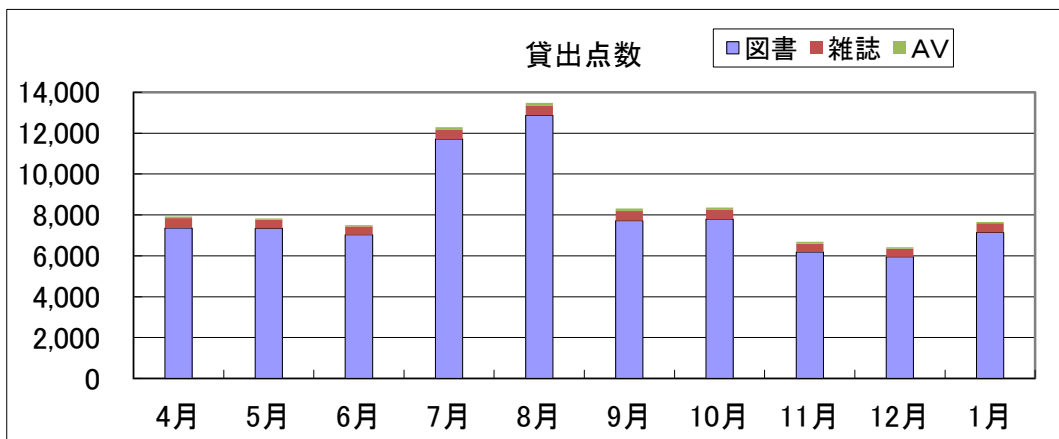

八幡浜市立市民図書館 平成27年度利用状況

(月別)

平成27年4月～平成28年1月

	開館 日数	来館 人数	貸出 利用人数	予約 件数	リクエスト	総貸出			登録 人数	
						点数	図書	雑誌		AV
4月	25	13,301	2,077	311	22	7,918	7,355	488	75	26
5月	26	14,341	2,043	434	28	7,837	7,341	423	73	32
6月	24	14,163	2,003	447	20	7,509	7,029	415	65	23
7月	26	18,428	2,903	423	19	12,291	11,710	472	109	79
8月	25	19,817	3,152	437	22	13,488	12,873	488	127	64
9月	25	15,641	2,271	323	18	8,317	7,722	475	120	17
10月	26	14,237	2,137	316	11	8,362	7,794	470	98	19
11月	19	11,586	1,715	351	16	6,682	6,185	409	88	19
12月	23	11,584	1,714	322	17	6,425	5,949	398	78	16
1月	24	12,363	1,959	346	8	7,656	7,134	454	68	9
2月										
3月										
合計	243	145,461	21,974	3,710	181	86,485	81,092	4,492	901	304
1日平均		598.6	90.4	15.3	0.7	355.9	333.7	18.5	3.7	1.3
前年度	244	146,213	22,806	4,021	223	89,564	84,579	3,763	1,222	287

(曜日別)

	日曜日	月曜日	火曜日	水曜日	木曜日	金曜日	土曜日	合計
開館日数	42	6	36	37	40	40	42	243
貸出人数	4,030	531	3,311	3,019	3,190	3,022	4,871	21,974
点数	16,094	2,190	12,764	11,734	12,233	12,055	19,415	86,485
日平均人数	96	89	92	82	80	76	116	90
点数	383	365	355	317	306	301	462	356