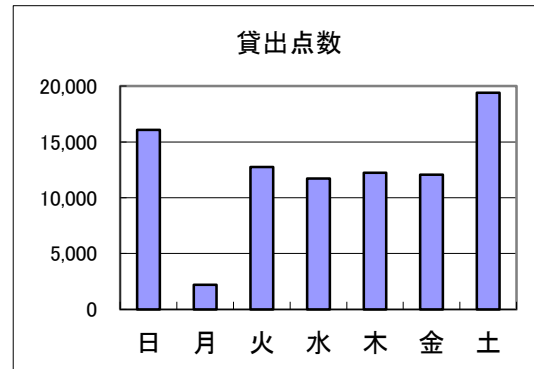

八幡浜市立市民図書館 平成27年度利用状況

(月別)

平成27年4月～平成28年1月

	開館 日数	来館 人数	貸出 利用人数	予約 件数	リクエスト	総貸出			登録 人数	
						点数	図書	雑誌		AV
4月	25	13,301	2,077	311	22	7,918	7,355	488	75	26
5月	26	14,341	2,043	434	28	7,837	7,341	423	73	32
6月	24	14,163	2,003	447	20	7,509	7,029	415	65	23
7月	26	18,428	2,903	423	19	12,291	11,710	472	109	79
8月	25	19,817	3,152	437	22	13,488	12,873	488	127	64
9月	25	15,641	2,271	323	18	8,317	7,722	475	120	17
10月	26	14,237	2,137	316	11	8,362	7,794	470	98	19
11月	19	11,586	1,715	351	16	6,682	6,185	409	88	19
12月	23	11,584	1,714	322	17	6,425	5,949	398	78	16
1月	24	12,363	1,959	346	8	7,656	7,134	454	68	9
2月										
3月										
合計	243	145,461	21,974	3,710	181	86,485	81,092	4,492	901	304
1日平均		598.6	90.4	15.3	0.7	355.9	333.7	18.5	3.7	1.3
前年度	244	146,213	22,806	4,021	223	89,564	84,579	3,763	1,222	287

(曜日別)

	日曜日	月曜日	火曜日	水曜日	木曜日	金曜日	土曜日	合計
開館日数	42	6	36	37	40	40	42	243
貸出人数	4,030	531	3,311	3,019	3,190	3,022	4,871	21,974
点数	16,094	2,190	12,764	11,734	12,233	12,055	19,415	86,485
日平均人数	96	89	92	82	80	76	116	90
点数	383	365	355	317	306	301	462	356